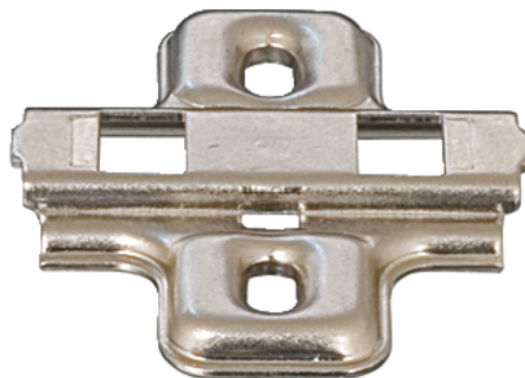

Häfele 318.61.504 / Krížová podložka Metallamat SM - na klip, bez excentru, montáž na skrutku, výška 4 mm

Artiklové číslo
71318/1504

Hrúbka
0 mm

Dĺžka
0 mm

Šírka
0 mm

VLASTNOSTI

ŠPECIFIKÁCIE

Nábytkové kovanie	
Produktová skupina	Miskové závesy
Základný materiál	Oceľ
Povrch	Poniklované
Montáž	Na priskrutkovanie
Výrobné číslo	318.61.504
Možnosť nastavenia	V pozdĺžnych otvoroch
Prevedenie	Krížová
Nábytkový záves	
Distance	4 mm
Nábytkový záves	Montážne podložky
Montážna podložka	Metallamat

Viac informácií <http://www.jafholz.sk/shop/kovanie/zavesy-nabytkove-a-specialne/hafele-31861504--krizova-podlozka-metallamat-sm---na-klip--bez-excentru--montaz-na-skrutku--vyska-4-mm~p1134870>

Naskenujte QR kód a prejdite priamo na stránku produktu v našom Online-Shope.

PRÍSLUŠENSTVO

Závesy nábytkové a špeciálne

Häfele 318.42.600 / Nábytkový záves pre drevené dvere Metallamat SM 175° - naložený, na klip, bez tlmenia, 48/6 mm

Artiklové číslo

71318/1600

Häfele 318.45.500 / Nábytkový záves pre drevené dvere - aplikácie so slepým uhlom - Metallamat SM 92° naložený, na klip, bez tlmenia, 48/6 mm

Artiklové číslo

71318/1500

Häfele 318.43.300 / Nábytkový záves na sklo/zrkadlo - Metallamat SM 92° naložený, na klip, bez tlmenia, 48/6 mm

Artiklové číslo

71318/0300

Häfele 318.43.301 / Nábytkový záves na sklo/zrkadlo - Metallamat SM 92° polonaložený, na klip, bez tlmenia, 48/6 mm