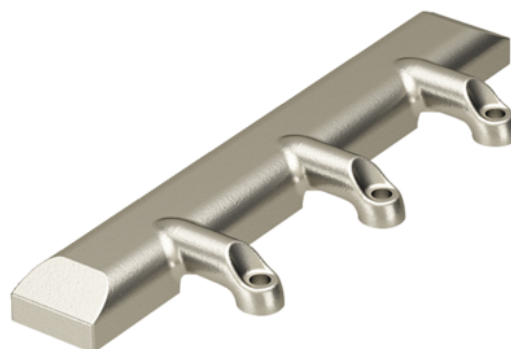

## Häfele 372.91.599 / Adaptér pre hliníkové rámčeky 20 mm pre kovanie Free Flap/Swing/Up

Artiklové číslo	Hrúbka	Dĺžka	Šírka
<b>71372/0599</b>	<b>0 mm</b>	<b>0 mm</b>	<b>0 mm</b>

- > použitie: pre montáž kovania Free/Swing/Up, (E-) Verso/(E-) Strato na dvierka s 20 mm hliníkovým rámčekom
- > materiál: odliatok zo zinku
- > povrchová úprava: nikel
- > montáž: pre použitie na ľavej alebo pravej strane
- > skrutky (M4x10 mm) sú súčasťou balenia
- > balenia: 1 kus

### Upozornenie

Kovanie je viditeľné pri použití matného alebo saténového skla, možno teda použiť paspartu alebo tmavé sklo.