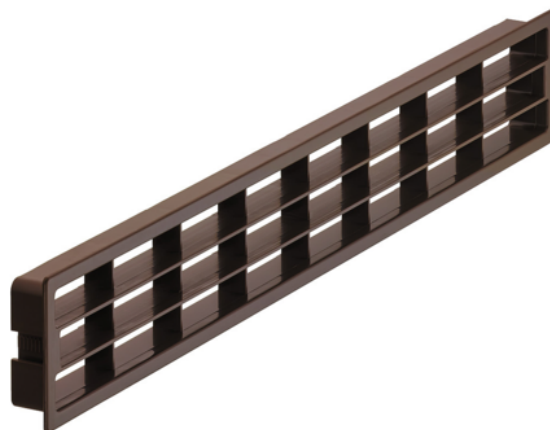

Häfele 571.77.107 / Vetracia mriežka s upevňovacími svorkami, hnedá

Artiklové číslo	Hrúbka	Dĺžka	Šírka
71571/0107	0 mm	458 mm	65 mm

- materiál: plast
- farba/povrch: hnedá
- verzia: s krycou hranou a upevňovacími svorkami
- pre hrúbku materiálu: 10-20 mm

Rozmery:

- A: 65 mm
- B: 55 mm
- C: 458 mm
- D: 448 mm
- E: 20 mm

VLASTNOSTI

ŠPECIFIKÁCIE

Šírka	65 mm
Dĺžka	458 mm
Nábytkové kovanie	
Základný materiál	Plast
Farba	Hnedá
Montáž	Pre zápusťnú montáž
Výrobné číslo	571.77.107
Hrúbka materiálu	10?-?20 mm
Kuchynské vybavenie	
Priechod vzduchu	190 cm²

Viac informácií <http://www.jafholz.sk/shop/kovanie/kuchynske-vybavenie-a-prislusenstvo/ventracie-mriezky-a-systemy/hafele-57177107--vetracia-mriezka-s-upevnovacimi-svorkami--hnedá-p1134915>

Naskenujte QR kód a prejdite priamo na stránku produktu v našom Online-Shope.