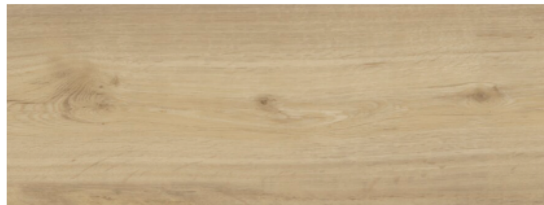

Vinylová plávajúca podlaha Eurowood Dub Alabama

Artiklové číslo	Hrúbka	Šírka	Dĺžka
46036/0022	9,8 mm	210 mm	1205 mm

Vinylové podlahy Eurowood na HDF nosiči sú moderné, praktické a ponúkajú príjemný pocit pri chôdzi. Jedinečnosť vinylovej podlahy je v jej ľahkej inštalácii, nenáročnej údržbe, vizuálnej atraktívnosti, odolnosti a tichosti. Tieto veľmi odolné a trendové podlahy majú univerzálne použitie a sú vhodné ako pre domácnosť, tak aj pre komerčné priestory

Vďaka konštrukcii, ktorá kombinuje vinyl, HDF a korok vykazuje tento typ podlahy aj nadpriemernú zvukovú izoláciu. V ponuke sú dekory imitujúce drevo alebo kameň, ktoré sú atraktívne a nerozoznateľné od originálu.

Upozornenie

PE fólia je nutná ako podklad.

VLASTNOSTI

 Vinyl	 Pozdĺžné a čelné pripojenie FIX	 Bez V škáry
 Ľahká údržba a odolnosť	 Požiarna odolnosť Bfl-S1	 Vhodné pre kolieskové stoličky, typ role W
 Záťažová trieda 31	 DS	 R10
 Plávajúca pokládka	 Vhodné pre podlahové kúrenie	

ŠPECIFIKÁCIE

Hrúbka	9,8 mm
Šírka	210 mm
Dĺžka	1 205 mm
Hmotnosť	14,9 kg

Viac informácií <http://www.jafholz.sk/shop/podlahy/vinylove-podlahy/podklad-lamiel---hdf/vinylova-plavajuca-podlaha-eurowood-dub-alabama-p12554885>