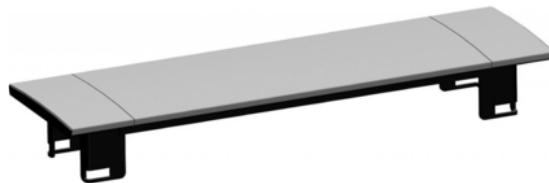

Häfele 833.90.14X / Power Frame Cover sklopný kryt Alu

Artiklové číslo	Hrúbka	Dĺžka	Šírka
71833/014X	0 mm	0 mm	0 mm

Prevedenie: kryt s uhlom otvorenia 180°, orientácia zásuvky 35 °

VLASTNOSTI

ŠPECIFIKÁCIE

Hmotnosť **0,43 kg**

Nábytkové kovanie

Základný materiál **Hliník**

Povrch **Elox**

Výrobné číslo **833.90.14X/915.500**

PRÍSLUŠENSTVO

Elektropríslušenstvo

Häfele 833.91.14X / zásuvkový modul Power Frame, 2 zásuvky UTE a 2 USB (A/A 15W) dobíjacie jednotky

Artiklové číslo

71833/114X

Häfele 833.91.13X / zásuvkový modul Power Frame 3 zásuvky UTE

Artiklové číslo

71833/213X

Viac informácií <http://www.jafholz.sk/shop/kovanie/osvetlenie--elektro--audio-systemy/elektroprislusenstvo/hafele-8339014x--power-frame-cover-sklopný-kryt-alu-p12969177>