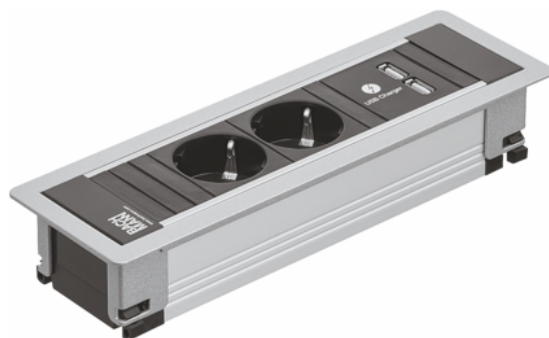

## Häfele 833.91.14X / zásuvkový modul Power Frame, 2 zásuvky UTE a 2 USB (A/A 15W) dobíjacie jednotky

|                   |             |             |             |
|-------------------|-------------|-------------|-------------|
| Artiklové číslo   | Hrúbka      | Dĺžka       | Šírka       |
| <b>71833/114X</b> | <b>0 mm</b> | <b>0 mm</b> | <b>0 mm</b> |

- > Kompaktné rozmery
- > Univerzálne použitie
- > Vysoko kvalitná optika

- > Rozsah použitia: písacie stoly, konferenčné stolíky
- > Prevedenie: montážny rámček alebo sklopný kryt s uhlom otvorenia 180 °, orientácia zásuvky 35 °
- > Pre hrúbku dosky:  $\geq 10$  mm
- > Pre výrez: 225 x 60 mm
- > Rozmery: 241 x 73 mm
- > Inštalačná hĺbka: 70 mm
- > Montáž: pre priskrutkovanie
- > Pripojenie: 2 m napájací kábel so zástrčkou
- > Materiál: zásuvková jednotka: plast  
rámček: oceľ