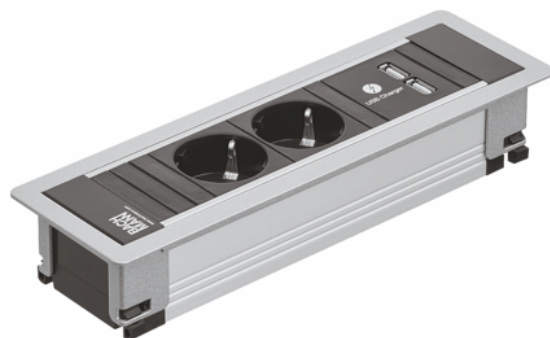

Häfele 833.91.14X / zásuvkový modul Power Frame, 2 zásuvky UTE a 2 USB (A/A 15W) dobíjacie jednotky

Artiklové číslo	Hrúbka	Dĺžka	Šírka
71833/114X	0 mm	0 mm	0 mm

- > Kompaktné rozmery
- > Univerzálne použitie
- > Vysoko kvalitná optika

- > Rozsah použitia: písacie stoly, konferenčné stolíky
- > Prevedenie: montážny rámček alebo sklopný kryt s uhlom otvorenia 180 °, orientácia zásuvky 35 °
- > Pre hrúbku dosky: ≥ 10 mm
- > Pre výrez: 225 x 60 mm
- > Rozmery: 241 x 73 mm
- > Inštalačná hĺbka: 70 mm
- > Montáž: pre priskrutkovanie
- > Pripojenie: 2 m napájací kábel so zástrčkou
- > Materiál: zásuvková jednotka: plast
rámček: oceľ

VLASTNOSTI

ŠPECIFIKÁCIE

Hmotnosť **0,59 kg**

Nábytkové kovanie

Výrobné číslo **833.91.14X/916.112**

Viac informácií <http://www.jafholz.sk/shop/kovanie/osvetlenie--elektro--audio-systemy/elektroprislusenstvo/hafele-8339114x--zasuvkovy-modul-power-frame--2-zasuvky-ute-a-2-usb-aa-15w-dobijacie-jednotky-p12969220>