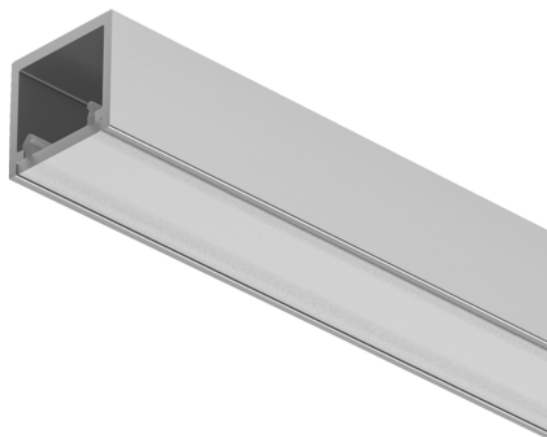

Häfele 833.95.734 / Loox5 profil 2102 pre povrchovú montáž, strieborná elox/biely opál

Artiklové číslo	Hrúbka	Dĺžka	Šírka
71833/0734	0 mm	3 000 mm	0 mm

Pre osvetľovacie LED pásiky do šírky 8 mm.

- Materiál: hliník, polykarbonát
- Farba/povrch: profil - strieborná elox, difúzor - biely opál
- Dĺžka: 3000 mm
- Vnútorňá šírka: 11 mm
- Pripustnosť svetidla: 60-70%

Upozornenie:

Difúzor v prevedení biely opál vytvára rovnomerné osvetlenie bez viditeľných bodov od 120 LED/m.

VLASTNOSTI

ŠPECIFIKÁCIE

Dĺžka	3 000 mm
Hmotnosť	0,38 kg
Nábytkové kovanie	
Produktová skupina	Profily a krytky svetidiel
Základný materiál	Hliník
Farba	Strieborná elox
Výrobné číslo	833.95.734
Dĺžka	3000 mm
Osvetlenie	
Systém	Loox5
Difúzor	Biely opál
Profily a krytky svetidiel	Profily pre povrchovú montáž

Viac informácií <http://www.jafholz.sk/shop/kovanie/osvetlenie--elektro--audio-systemy/osvetlenie-a-komponenty/hafele-83395734--loox5-profil-2102-pre-povrchovu-montaz--strieborna-eloxbiely-opal-p13046680>

Naskenujte QR kód a prejdite priamo na stránku produktu v našom Online-Shope.

PRÍSLUŠENSTVO

Osvetlenie a komponenty

Häfele 833.95.777 / Koncová krytka pre Loox5 profil 2102, strieborná

Artiklové číslo

71833/0777