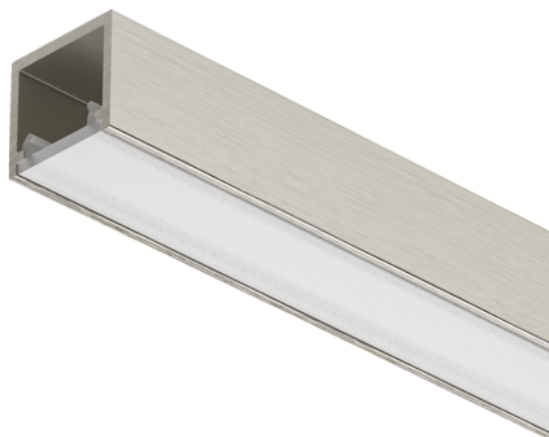

## Häfele 833.95.763 / Loox5 profil 2102 pre povrchovú montáž, imitácia nerez elox, kartáčované/ biely opál

Artiklové číslo	Hrúbka	Dĺžka	Šírka
<b>71833/0763</b>	<b>0 mm</b>	<b>3 000 mm</b>	<b>0 mm</b>

Pre osvetľovacie LED pásiky do šírky 8 mm.

- Materiál: hliník, polykarbonát
- Farba/povrch: profil - imitácia nerez elox, kartáčované, difúzor - biely opál
- Dĺžka: 3000 mm
- Vnútorňá šírka: 11 mm
- Pripustnosť svetidla: 60-70%

### Upozornenie:

Difúzor v prevedení biely opál vytvára rovnomerné osvetlenie bez viditeľných bodov od 120 LED/m.

### ŠPECIFIKÁCIE

Dĺžka	<b>3 000 mm</b>
Hmotnosť	<b>0,36 kg</b>
<b>Nábytkové kovanie</b>	
Produktová skupina	<b>Profily a krytky svietidiel</b>
Základný materiál	<b>Hliník</b>
Povrch	<b>Kartáčovaný</b>
Farba	<b>Imitácia nerez elox</b>
Výrobné číslo	<b>833.95.763</b>
Dĺžka	<b>3000 mm</b>
<b>Osvetlenie</b>	
Systém	<b>Loox5</b>