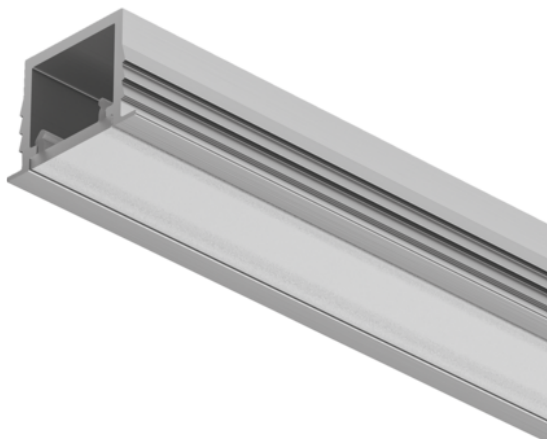

Häfele 833.95.722 / Loox5 profil 1103 pre zápustnú montáž, strieborná elox/biely opál mliečny

Artiklové číslo	Hrúbka	Dĺžka	Šírka
71833/2722	0 mm	3 000 mm	0 mm

Pre osvetľovacie LED pásiky do šírky 8 mm.

- Materiál: hliník, polykarbonát
- Farba/povrch: profil - strieborná elox, difúzor - biely opál mliečny
- Dĺžka: 3000 mm
- Vnútoraná šírka: 11 mm
- Pripustnosť svetidla: 60-70%
- Montáž: na zapustenie

Upozornenie: Difúzor v prevedení biely opál mliečny vytvára rovnomerné osvetlenie bez viditeľných bodov od 120 LED/m.

VLASTNOSTI

ŠPECIFIKÁCIE

Dĺžka	3 000 mm
Hmotnosť	0,42 kg
Nábytkové kovanie	
Produktová skupina	Profily a krytky svetidiel
Základný materiál	Hliník
Farba	Strieborná elox
Výrobné číslo	833.95.722
Dĺžka	3000 mm
Osvetlenie	
Systém	Loox5
Difúzor	Biely opál
Profily a krytky svetidiel	Profily pre zápustnú montáž

Viac informácií <http://www.jafholz.sk/shop/kovanie/osvetlenie--elektro--audio-systemy/osvetlenie-a-komponenty/hafele-83395722--loox5-profil-1103-pre-zapustnu-montaz--strieborna-eloxbiely-opal-mliecny~p13046775>