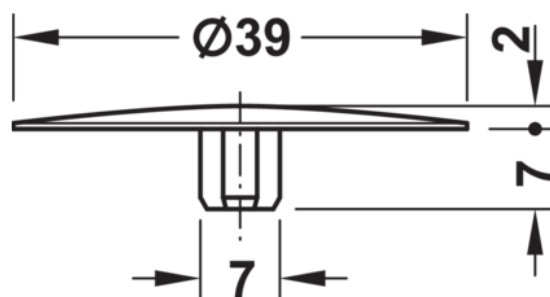

Häfele 262.87.490 / Krytka Maxifix, RAL 1015 béžová

Artiklové číslo 71262/0490	Hrúbka 0 mm	Dĺžka 0 mm	Šírka 0 mm
--------------------------------------	-----------------------	----------------------	----------------------

- > Rozsah použitia: pre telo spoje Maxifix
- > Priemer: 39 mm
- > Materiál: plast

VLASTNOSTI

ŠPECIFIKÁCIE

Hmotnosť **0,018 kg**

Nábytkové kovanie

Produktová skupina	Krytky
Farebný kód RAL	1015
Farba	Béžová
Výrobné číslo	262.87.490
Priemer	39 mm

Spojovacie kovanie

Typ **Maxifix**

Viac informácií <http://www.jafholz.sk/shop/kovanie/spojovacie-kovanie--podpery-police/spojovacie-kovanie/hafele-26287490--krytka-maxifix--ral-1015-bezova-p13256292>

Naskenujte QR kód a prejdite priamo na stránku produktu v našom Online-Shope.