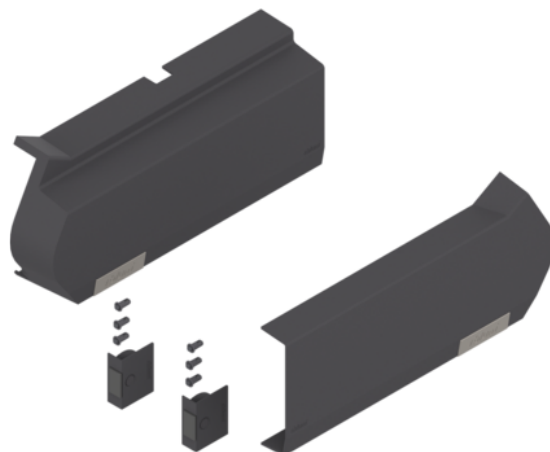

Blum 21F8020 / Sada krytiiek pre Aventos HF pre SERVO-DRIVE vrátane vypínača, Ľ+P, tmavo sivá

Artiklové číslo	Hrúbka	Dĺžka	Šírka
78831/1654	0 mm	0 mm	0 mm

- > materiál: plast
- > farba: tmavo sivá

Sada obsahuje:

- > 1x SERVO-DRIVE krytka veľká ľavá
- > 1x SERVO-DRIVE krytka veľká vpravo
- > 2x okrúhla krytka
- > 2x vysieláč SERVO-DRIVE
- > 6x distanční doraz Blum, ø 5 mm

VLASTNOSTI

ŠPECIFIKÁCIE

Hmotnosť **0,28 kg**

Nábytkové kovanie

Produktová skupina **Skladacie výklopy**

Základný materiál **Plast**

Farba **Tmavo sivá**

Výrobné číslo **21F8020**

Výklopné kovanie

Systém výklopu **AVENTOS HF**

Viac informácií <http://www.jafholz.sk/shop/kovanie/vyklopne-a-sklopne-kovanie/blum-21f8020--sada-krytiiek-pre-aventos-hf-pre-servo-drive-vratane-vypinaca--lp--tmavo-siva--p13276346>