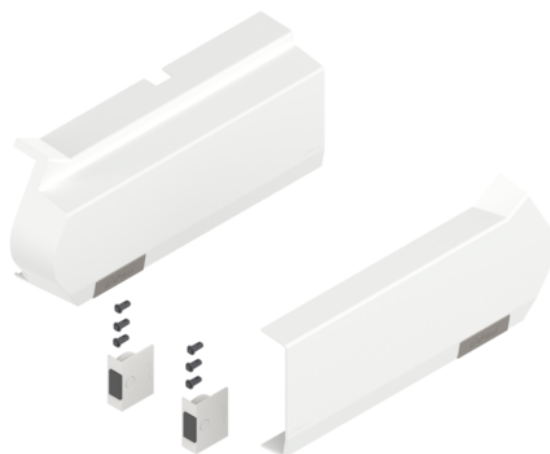

## Blum 21F8020 / Sada krytiiek pre Aventos HF pre SERVO-DRIVE vrátane vypínača, Ľ+P, hodvábne biela

Artiklové číslo	Hrúbka	Dĺžka	Šírka
<b>78831/1656</b>	<b>0 mm</b>	<b>0 mm</b>	<b>0 mm</b>

- > materiál: plast
- > farba: hodvábne biela

### Sada obsahuje:

- > 1x SERVO-DRIVE- veľká krytka vľavo
- > 1x SERVO-DRIVE- veľká krytka vpravo
- > 2x okrúhla krytka
- > 2x vysieláč SERVO-DRIVE
- > 6x distanční doraz Blum, ø 5 mm