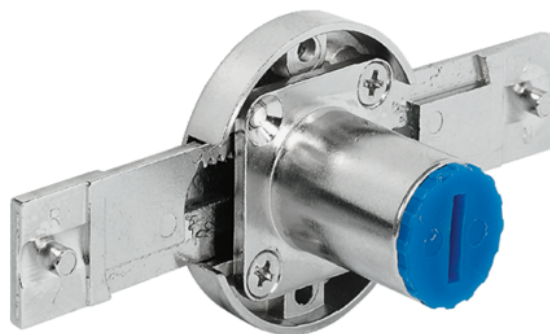

Häfele 237.76.600 / Rozvorový zámok s výmennými vložkami SYMO, zásuvková verzia (otočenie kľúča vľavo)

Artiklové číslo	Hrúbka	Dĺžka	Šírka
71237/2600	0 mm	0 mm	0 mm

- > použitie: pre výmenné vložky osadené spredu
- > materiál: zinkový odliatok
- > povrchová úprava: poniklované
- > zdvih: 16 mm
- > dĺžka tela zámku: 22 mm
- > inštalácia: na priskrutkovanie

Upozornenie:

- > tiahla, vodítka a blokovací čapy nie sú obsahom dodávky a musia byť objednané samostatne

VLASTNOSTI

ŠPECIFIKÁCIE

Nábytkové kovanie

Základný materiál	Zinková zliatina
Povrch	Poniklované
Montáž	Na priskrutkovanie
Prevedenie	Zásuvková verzia (otočenie kľúča vľavo)
Výrobné číslo	237.76.600

Zámkové systémy

Druh zámku	Rozvorové zámky
Dĺžka tela zámku	22 mm
Zdvih zámku	16 mm

Viac informácií <http://www.jafholz.sk/shop/kovanie/zamky--zapadky--zamkove-systemy/nabytkove-zamky/hafele-23776600--rozvorovy-zamok-s-vymennymi-vlozkami-symo--zasuvkova-verzia-otocenie-kluca-vlavo-p1342129>

Naskenujte QR kód a prejdite priamo na stránku produktu v našom Online-Shope.

PRÍSLUŠENSTVO

Nábytkové zámky

Häfele 219.19.677 / Rozeta pre univerzálne plátkové vložky SYMO

Artiklové číslo

71219/0677

Häfele 239.68.014 / Vodítko pre centrálny zámok, lesklo poniklované