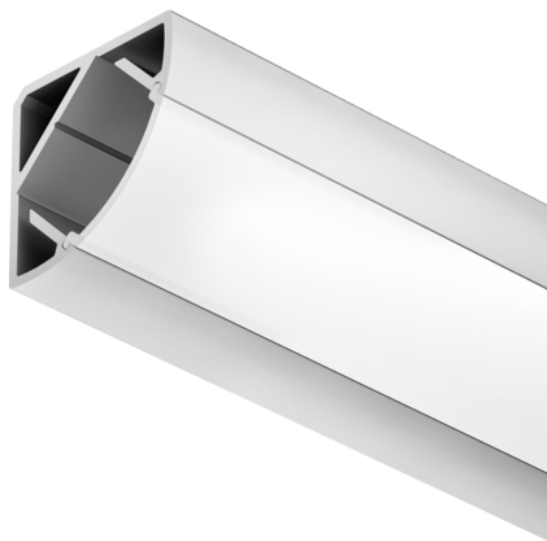

Häfele 833.72.987 / Loox profil 2195 pre povrchovú montáž, strieborná elox/biely opál matný

Artiklové číslo	Hrúbka	Dĺžka	Šírka
71833/0987	0 mm	2 500 mm	0 mm

Pre osvetľovacie LED pásiky do šírky 10 mm.

- Materiál: hliník, plast
- Farba/povrch: profil - strieborná elox, difúzor - biely opál matný
- Dĺžka: 2500 mm
- Vnútorňá šírka: 14 mm
- Montáž: na priskrutkovanie

Upozornenie:

Pri použití tohto profilu sú LED body vždy viditeľné.

VLASTNOSTI

ŠPECIFIKÁCIE

Dĺžka	2 500 mm
Hmotnosť	0,34 kg
Nábytkové kovanie	
Produktová skupina	Profily a krytky svietidiel
Základný materiál	Hliník
Farba	Strieborná elox
Výrobné číslo	833.72.987
Výška	20 mm
Osvetlenie	
Systém	Loox
Difúzor	Biely opál
Profily a krytky svietidiel	Profily pre povrchovú montáž

Viac informácií <http://www.jafholz.sk/shop/kovanie/osvetlenie--elektro--audio-systemy/osvetlenie-a-komponenty/hafele-83372987--loox-profil-2195-pre-povrchovu-montaz--strieborna-eloxbiely-opal-matny-p13483218>

Naskenujte QR kód a prejdite priamo na stránku produktu v našom Online-Shope.

PRÍSLUŠENSTVO

Osvetlenie a komponenty

Häfele 833.74.822 / Koncová krytka pre Loox profil 2195, strieborná

Artiklové číslo

71833/0822