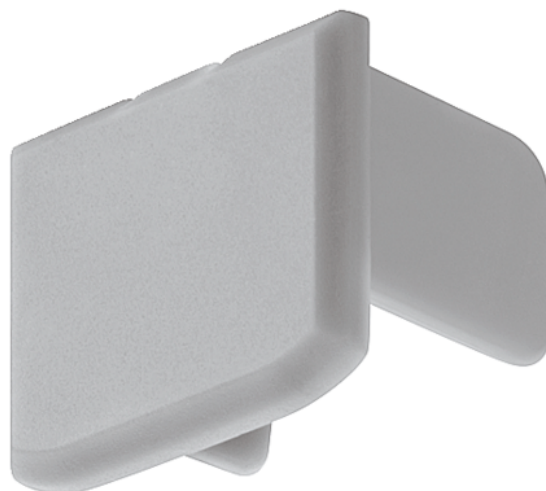

## Häfele 833.72.853 / Koncová krytka pre Loox profil 2191, strieborná

Artiklové číslo	Hrúbka	Dĺžka	Šírka
<b>71833/0853</b>	<b>0 mm</b>	<b>0 mm</b>	<b>0 mm</b>

S káblovou prechodkou.

Obsah balenia: 2 ks.

### ŠPECIFIKÁCIE

<b>Nábytkové kovanie</b>	
Produktová skupina	<b>Profily a krytky svetidiel</b>
Základný materiál	<b>Plast</b>
Farba	<b>Strieborná</b>
Výrobné číslo	<b>833.72.853</b>
<b>Osvetlenie</b>	
Systém	<b>Loox</b>
Profily a krytky svetidiel	<b>Profily pre povrchovú montáž</b>

Viac informácií <http://www.jafholz.sk/shop/kovanie/osvetlenie--elektro--audio-systemy/osvetlenie-a-komponenty/hafele-83372853--koncova-krytka-pre-loox-profil-2191--strieborna-p14057952>

Naskenujte QR kód a prejdite priamo na stránku produktu v našom Online-Shope.