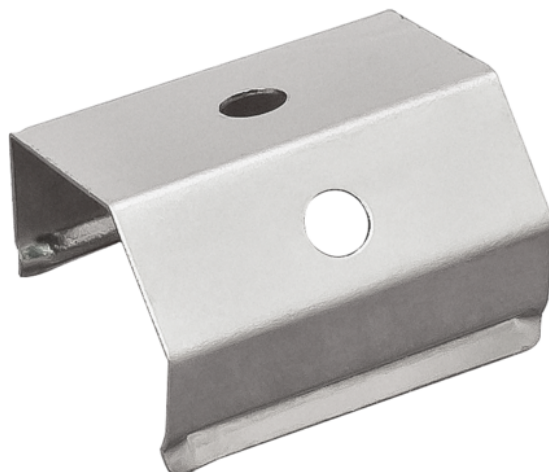

Häfele 833.74.833 / Montážny klip 40° pre Loox profily 2190, 2191, 2192, strieborná

Artiklové číslo	Hrúbka	Dĺžka	Šírka
71833/1833	0 mm	0 mm	0 mm

Určené pre hliníkové profily s povrchovou montážou: Loox 2190, 2191, 2192.

Obsah balenia: 1 pár prídružných klipov s upevňovacím materiálom.

Upozornenie:

Minimálna vzdialenosť montážnych klipov je 500 mm.

VLASTNOSTI

ŠPECIFIKÁCIE

Hmotnosť **0,006 kg**

Nábytkové kovanie

Produktová skupina **Profily a krytky svetidiel**

Základný materiál **Nerez**

Farba **Strieborná**

Výrobné číslo **833.74.833**

Dĺžka **22 mm**

Osvetlenie

Systém **Loox**

Profily a krytky svetidiel **Profily pre povrchovú montáž**

Viac informácií <http://www.jafholz.sk/shop/kovanie/osvetlenie--elektro--audio-systemy/osvetlenie-a-komponenty/hafele-83374833--montazny-klip-40-pre-loox-profily-2190--2191--2192--strieborna-p14058147>