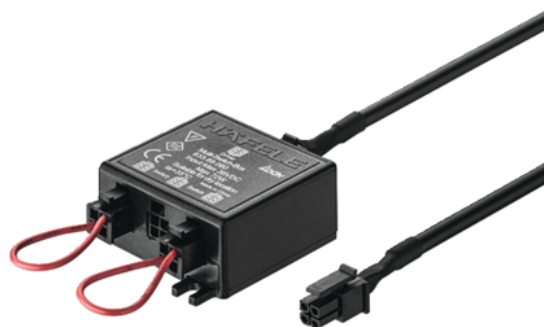

Häfele 833.89.066 / Loox Multi-Switch-Box

Artiklové číslo	Hrúbka	Dĺžka	Šírka
71833/0066	16 mm	55 mm	45 mm

Umožňuje zapínať/vypínať Driver alebo rozbočovač s funkciou spínača z rôznych miest. Pre 1 Driver alebo rozbočovač s funkciou spínača ovládaný až 3 spínačmi. Rovnako je možné 2 Multi-Switch-Boxy spárovať a používať s 5 spínačmi. Spotreba energie v pohotov. režimu: 0,30 W.

Obsah balenia: 1x Multi-Switch-Box, 1x 1000 mm kábel pre spínač.

Upozornenie:

Integrovaným prepínačom je možné vyberať z 2 prevádzkových režimov.

- Krížový obvod: zapnutie/vypnutie na rôznych spínačoch.
- Deaktivovaný krížový obvod: zapínanie spínačom 1, 2 alebo 3. Pre vypnutie musia byť všetky zopnuté spínače znovu prepnuté.

Nie je použiteľné so stmievačom 833.89.043.

VLASTNOSTI

ŠPECIFIKÁCIE

Hrúbka	16 mm
Šírka	45 mm
Dĺžka	55 mm
Hmotnosť	0,084 kg
Nábytkové kovanie	
Produktová skupina	Spínače a ovládače
Základný materiál	Plast
Farba	Čierna
Výrobné číslo	833.89.066
Osvetlenie	
Systém	Loox
Trieda ochrany	IP20

Osvetlenie

Spotreba energie v pohotov. režime **0,3 W**

Spínacie systémy **Multi-box systémy**

PRÍSLUŠENSTVO

Osvetlenie a komponenty

Häfele 833.89.069 / Kábel pre spínač Loox LED – ako prepojovací kábel k vstupu spínača Driveru, dĺžka 2000 mm