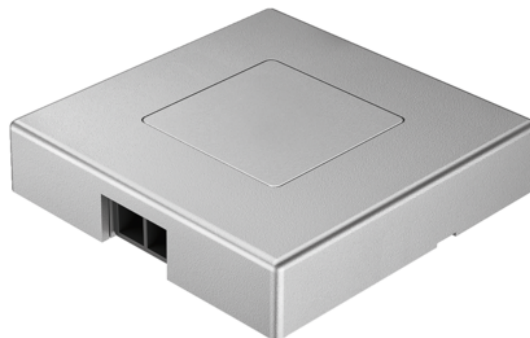

Häfele 833.89.135 / Loox stmievač modulárny, bezdotykový, strieborná

Artiklové číslo	Hrúbka	Dĺžka	Šírka
71833/0135	8,5 mm	40 mm	40 mm

Bezdotykový stmievač na montáž na plochu. S funkciou pozvoľného zapínania/vypínania a stmievania. S pamäťovou funkciou (hodnota stmievania je uložená bez potreby trvalého napájania).

- Dosah senzora: 0–80 mm
- Spotreba energie: 0,30 W
- Stupeň ochrany: IP20

Upozornenie:

Kábel s poistným klipom pre modulárne spínače objedajte samostatne.

VLASTNOSTI

ŠPECIFIKÁCIE

Hrúbka	8.5 mm
Šírka	40 mm
Dĺžka	40 mm
Hmotnosť	0,016 kg
Nábytkové kovanie	
Produktová skupina	Spínače a ovládače
Základný materiál	Plast
Farba	Strieborná
Výrobné číslo	833.89.135
Osvetlenie	
Systém	Loox
Trieda ochrany	IP20
Pamäťové funkcie	Áno
Spínacie systémy	Senzorové spínače

Viac informácií <http://www.jafholz.sk/shop/kovanie/osvetlenie--elektro--audio-systemy/osvetlenie-a-komponenty/hafele-83389135--loox-stmievac-modularny--bezdotykovy--strieborna-p14058917>

Naskenujte QR kód a prejdite priamo na stránku produktu v našom Online-Shope.

PRÍSLUŠENSTVO

Osvetlenie a komponenty

Häfele 833.89.140 / Loox prívodný kábel pre modulárne spínače

Artiklové číslo

Dĺžka

71833/2140

500 mm

Häfele 833.89.142 / Loox prívodný kábel pre modulárne spínače