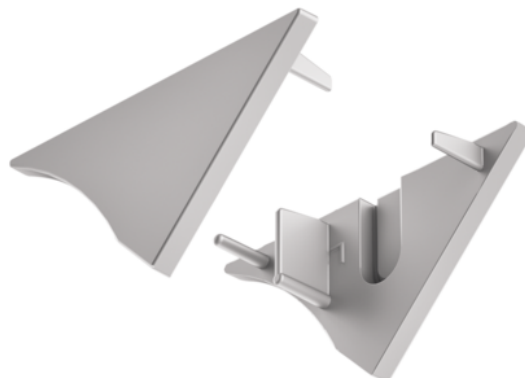

Häfele 833.74.899 / Koncová krytka pre Loox profil 2193, strieborná

Artiklové číslo 71833/0899	Hrúbka 0 mm	Dĺžka 0 mm	Šírka 0 mm
--------------------------------------	-----------------------	----------------------	----------------------

S káblovou priechodkou.
Obsah balenia: 2 ks.

VLASTNOSTI

ŠPECIFIKÁCIE

Hmotnosť **0,003 kg**

Nábytkové kovanie

Produktová skupina **Profily a krytky svetidiel**

Základný materiál **Plast**

Farba **Strieborná**

Výrobné číslo **833.74.899**

Výška **18.5 mm**

Osvetlenie

Systém **Loox**

Profily a krytky svetidiel **Profily pre povrchovú montáž**

Viac informácií <http://www.jafholz.sk/shop/kovanie/osvetlenie--elektro--audio-systemy/osvetlenie-a-komponenty/hafele-83374899--koncova-krytka-pre-loox-profil-2193--strieborna-p14059099>