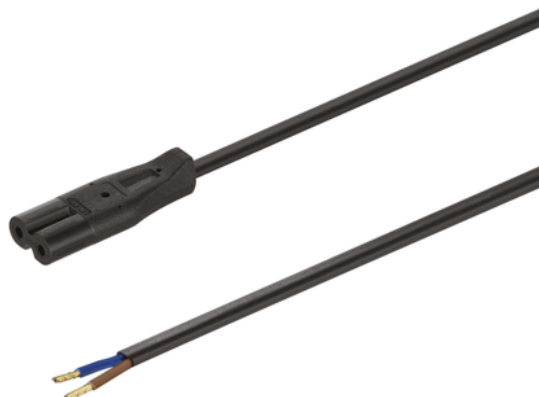

## Häfele 833.89.009 / Napájací kábel C7 bez koncovky, 250 V/90 W

Artiklové číslo	Hrúbka	Dĺžka	Šírka
<b>71833/0009</b>	<b>0 mm</b>	<b>2 000 mm</b>	<b>0 mm</b>

- materiál: plast
- sieťové napätie: 250 V
- max. pripojený príkon: 90 W
- typ zástrčky: C7, na priskrutkovanie
- dĺžka: 2000 mm

### VLASTNOSTI

### ŠPECIFIKÁCIE

Dĺžka	<b>2 000 mm</b>
Hmotnosť	<b>0,079 kg</b>
<b>Nábytkové kovanie</b>	
Produktová skupina	<b>Sieť, vedenie a napájanie</b>
Výrobné číslo	<b>833.89.009</b>
Dĺžka	<b>2000 mm</b>
<b>Osvetlenie</b>	
Typ zástrčky	<b>EU</b>
Napájacie zdroje a káble	<b>Prívodné káble</b>

Viac informácií <http://www.jafholz.sk/shop/kovanie/osvetlenie--elektro--audio-systemy/osvetlenie-a-komponenty/hafele-83389009--napajaci-kabel-c7-bez-koncovky--250-v90-w-p14059124>

Naskenujte QR kód a prejdite priamo na stránku produktu v našom Online-Shope.