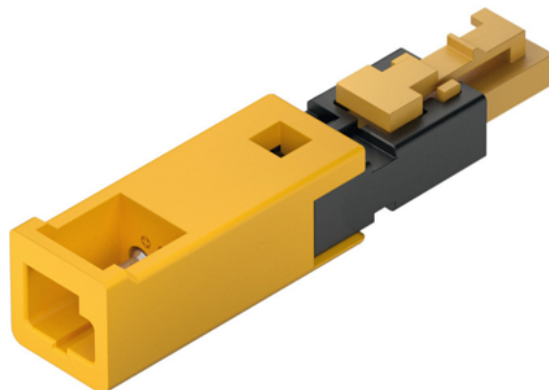

Häfele 833.95.752 / Adaptér Loox5 pre pripojenie k Loox Driveru 12 V

Artiklové číslo	Hrúbka	Dĺžka	Šírka
71833/2752	0 mm	100 mm	0 mm

Napätie: 12 V

Príkonnosť: max. 42 W

Rozsah použitia: Pre pripojenie zariadení Loox5 k Driverom Loox alebo rozbočovačom Loox. Vhodné pre všetky zariadenie s 2vodičovou zástrčkou Loox5, napr. jednofarebné svietidlá, rozbočovače, nabíjacie jednotky, atď.

Dĺžka: 45 mm

Prúdové zaťaženie: max. 3,5 A

Ø vŕtaného otvoru: 12 mm

Nevhodné pre 3 a 4vodičové Loox5 zástrčky (multi-white nebo RGB)

Balenie: 6 kusov

Dodržiňte maximálny výkon!

VLASTNOSTI

ŠPECIFIKÁCIE

Dĺžka **100 mm**

Nábytkové kovanie

Produktová skupina **Sieť, vedenie a napájanie**

Výrobné číslo **833.95.752**

Osvetlenie

Príkonnosť **42 W**

Prúdová zaťažiteľnosť **3,5 A**

Viac informácií <http://www.jafholz.sk/shop/kovanie/osvetlenie--elektro--audio-systemy/osvetlenie-a-komponenty/hafele-83395752--adapter-loox5-pre-pripojenie-k-loox-driveru-12-v~p14059459>

Naskenujte QR kód a prejdite priamo na stránku produktu v našom Online-Shope.

Osvetlenie

Napätie	12 V
Systém	Loox5
Napájacie zdroje a káble	Adaptéry

Viac informácií <http://www.jafholz.sk/shop/kovanie/osvetlenie--elektro--audio-systemy/osvetlenie-a-komponenty/hafele-83395752--adapter-loox5-pre-pripojenie-k-loox-driveru-12-v~p14059459>