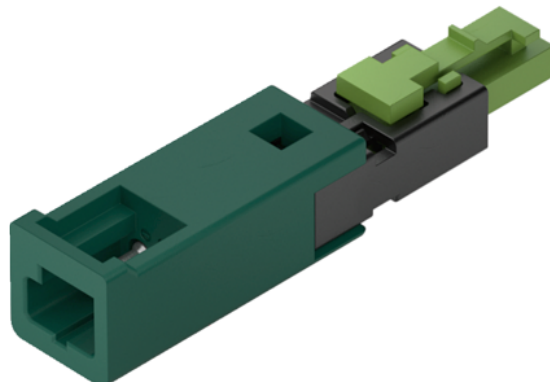

Häfele 833.77.837 / Loox5 adaptér pre pripojenie k Loox Driveru, 24 V/ 84 W

Artiklové číslo	Hrúbka	Dĺžka	Šírka
71833/0837	0 mm	45 mm	0 mm

- pre pripojenie Loox5 zariadenia k Loox Driverom alebo Loox rozbočovačom

- vhodné pre všetky zariadenia s 2-pólovou Loox5 zástrčkou (jednofarebné svietidlá, rozbočovače, dobíjacie jednotky)

- materiál: plast, kov

- napätie: 24 V

- max. pripojený príkon: 84 W

- prúd. zaťažiteľnosť: 3,5 A

- dĺžka: 45 mm

- obsah balenia: 6 ks adaptérov

Upozornenie: Nevhodné pre 3-pólové Loox zástrčky (multi-white) a 4-pólové Loox zástrčky (RGB).

VLASTNOSTI

ŠPECIFIKÁCIE

Dĺžka	45 mm
Hmotnosť	0,012 kg
Nábytkové kovanie	
Produktová skupina	Sieť, vedenie a napájanie
Výrobné číslo	833.77.837
Osvetlenie	
Príkon	84 W
Prúdová zaťažiteľnosť	3,5 A
Napätie	24 V
Systém	Loox5