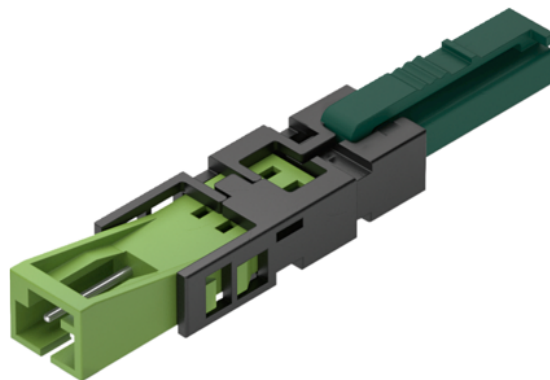

Häfele 833.77.838 / Loox adaptér pre pripojenie k Loox5 Driveru, 24 V/84 W

Artiklové číslo	Hrúbka	Dĺžka	Šírka
71833/0838	0 mm	50 mm	0 mm

- pre pripojenie Loox zariadenia k Loox5 Driverom alebo Loox5 rozbočovačom
- vhodné pre všetky zariadenia so zástrčkou Loox (napr. jednofarebné svietidlá, rozbočovače, dobíjacie jednotky, farebné zmiešavače pre multi-white a RGB, kovanie s elektrickým pohonom)

- materiál: plast, kov
- napätie: 24 V
- max. pripojený príkon: 84 W
- prúd. zaťažiteľnosť: 3,5 A
- dĺžka: 50 mm

- obsah balenia: 6 ks adaptérov

Upozornenie: Nie je vhodné pre 4-pólové Loox5 zástrčky (multi-white alebo RGB).

VLASTNOSTI

ŠPECIFIKÁCIE

Dĺžka	50 mm
Hmotnosť	0,012 kg
Nábytkové kovanie	
Produktová skupina	Sieť, vedenie a napájanie
Výrobné číslo	833.77.838
Priemer vŕtaného otvoru	12 mm
Osvetlenie	
Príkon	84 W
Prúdová zaťažiteľnosť	3,5 A