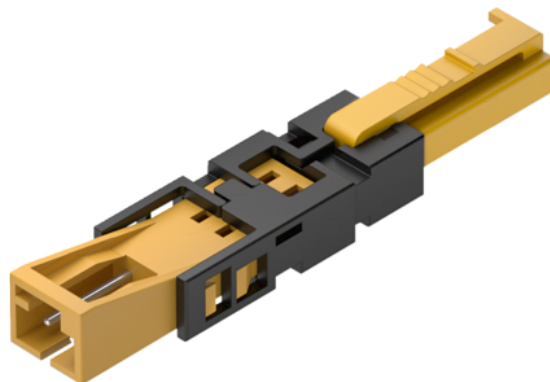

## Häfele 833.95.753 / Adaptér Loox pre pripojenie k Loox5 Driveru 12 V

Artiklové číslo	Hrúbka	Dĺžka	Šírka
<b>71833/3753</b>	<b>0 mm</b>	<b>0 mm</b>	<b>0 mm</b>

Napätie: 12 V

Príkon: max. 42 W

Rozsah použitia:

Pre pripojenie zariadení Loox k Driverom Loox5 alebo rozbočovačom Loox5. Vhodné pre všetky zariadenie so zástrčkou Loox, napr. jednofarebné svietidlá, rozbočovače, nabíjacie jednotky, farebné zmiešavače pre multi-white a RGB, elektricky ovládané kovania, konvertory, atď.

Prúdové zaťaženie: 3,5 A

Ø vŕtaného otvoru: 12 mm

Upozornenie!

Nevhodné pre 3pólové Loox zástrčky (multi-white) alebo 4pólové Loox zástrčky (RGB).

Dodržiujte maximálny výkon!