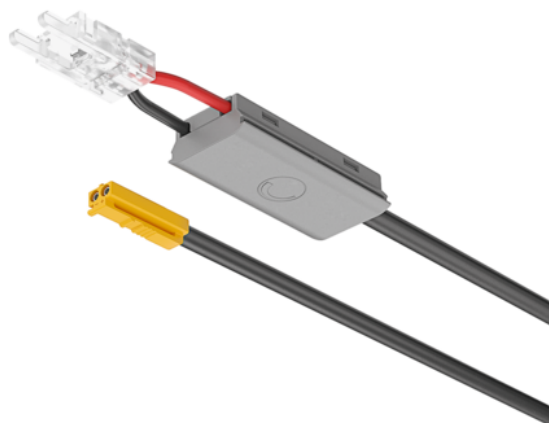

## Häfele 833.95.751 / Loox5 stmievač, 12 V/60 W, strieborná

Artiklové číslo	Hrúbka	Dĺžka	Šírka
<b>71833/3751</b>	<b>7,7 mm</b>	<b>36 mm</b>	<b>17 mm</b>

Pre jednofarebné osvetľovacie LED pásiky 8 mm v hliníkových profiloch s vnútorným rozmerom 16 mm. S funkciou pozvoľného zapínania/vypínania a stmievania. S pamäťovou funkciou (hodnota stmievania je uložená bez potreby trvalého napájania).

- Napätie: 12 V
- Príkonnosť: 60 W
- Vhodné pre: profil 1190, profil 1191, profil 1192, profil 1194, profil 2190, profil 2191

Obsah balenia: 1 stmievač s klipom/zástrčkou a 2 m káblom.

### ŠPECIFIKÁCIE

Hrúbka	<b>7.7 mm</b>
Šírka	<b>17 mm</b>
Dĺžka	<b>36 mm</b>
<b>Nábytkové kovanie</b>	
Produktová skupina	<b>Spínače a ovládače</b>
Výrobné číslo	<b>833.95.751</b>
<b>Osvetlenie</b>	
Napätie	<b>12 V</b>
Systém	<b>Loox5</b>
Spínacie systémy	<b>Senzorové spínače</b>

Viac informácií <http://www.jafholz.sk/shop/kovanie/osvetlenie--elektro--audio-systemy/osvetlenie-a-komponenty/hafele-83395751--loox5-stmievac--12-v60-w--strieborna-p14059635>

Naskenujte QR kód a prejdite priamo na stránku produktu v našom Online-Shope.