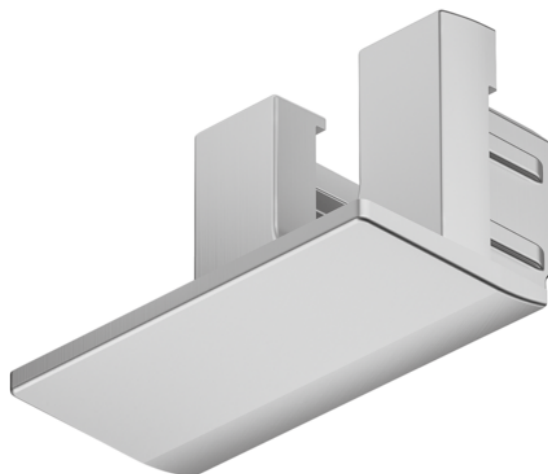

## Häfele 833.95.766 / Koncová krytka pre Loox5 profil 1103, strieborná

Artiklové číslo <b>71833/2766</b>	Hrúbka <b>0 mm</b>	Dĺžka <b>0 mm</b>	Šírka <b>0 mm</b>
--------------------------------------	-----------------------	----------------------	----------------------

S káblovou priechodkou.

Obsah balenia: 2 ks.