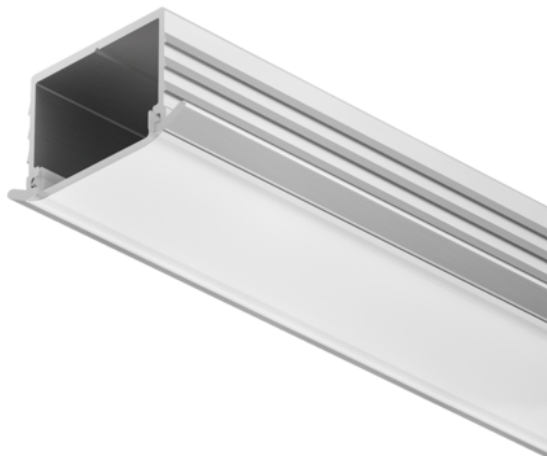

## Häfele 833.72.984 / Loox profil 1191 pre zápustnú montáž, strieborná elox/biely opál matný

Artiklové číslo	Hrúbka	Dĺžka	Šírka
<b>71833/0984</b>	<b>0 mm</b>	<b>2 500 mm</b>	<b>0 mm</b>

Pre osvetľovacie LED pásiky do šírky 10 mm.

- Materiál: hliník, plast
- Farba/povrch: profil - strieborná elox, difúzor - biely opál matný
- Dĺžka: 2500 mm
- Vnútoraná šírka: 16 mm
- Montáž: na zapustenie

**Upozornenie:** Pri použití tohto profilu sú LED body vždy viditeľné.

### ŠPECIFIKÁCIE

Dĺžka	<b>2 500 mm</b>
Hmotnosť	<b>0,3 kg</b>
<b>Nábytkové kovanie</b>	
Produktová skupina	<b>Profily a krytky svetidiel</b>
Základný materiál	<b>Hliník</b>
Farba	<b>Strieborná elox</b>
Výrobné číslo	<b>833.72.984</b>
<b>Osvetlenie</b>	
Systém	<b>Loox</b>
Difúzor	<b>Biely opál</b>
Profily a krytky svetidiel	<b>Profily pre zápustnú montáž</b>

Viac informácií <http://www.jafholz.sk/shop/kovanie/osvetlenie--elektro--audio-systemy/osvetlenie-a-komponenty/hafele-83372984--loox-profil-1191-pre-zapustnu-montaz--strieborna-eloxbiely-opal-matny-p14060079>