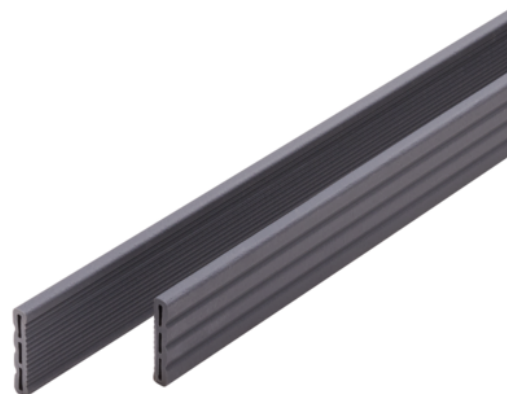

WPC krycia lišta UPM Piazza Streaked Ebony

Artiklové číslo	Hrúbka	Dĺžka	Šírka
55964/6740	12 mm	4 000 mm	66 mm

Krycia lišta UPM Piazza je vhodná aj na zaoblené konce dosiek.

VLASTNOSTI

EN 13501-1, E

ŠPECIFIKÁCIE

Hrúbka	12 mm
Šírka	66 mm
Dĺžka	4 000 mm
Hmotnosť	2,2 kg
Terasové dosky	
Drevina/Materiál	WPC

Viac informácií <http://www.jafholz.sk/shop/terasy/prislusenstvo/wpc-prislusenstvo/wpc-krycia-lista-upm-piazza-streaked-ebony~p14074534>