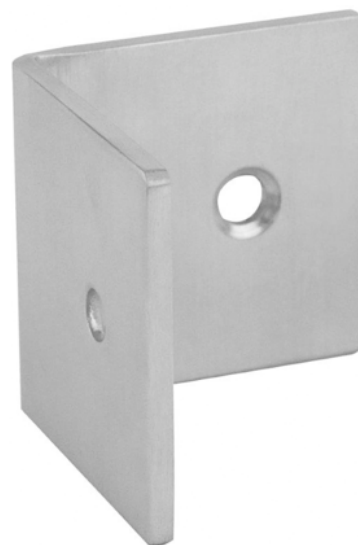

## Salu 40CA2SU / Spojovací uholník pre sanitárne priečky, nerez kartáčovaný

Artiklové číslo	Hrúbka	Dĺžka	Šírka
<b>78840/0165</b>	<b>0 mm</b>	<b>0 mm</b>	<b>0 mm</b>

Pre panely s hrúbkou 10-25 mm.

- Rozmery: 40x40x2 mm
- Montáž: na priskrutkovanie

#### Nábytkové kovanie

Základný materiál **Nerez**

Povrch **Kartáčovaný**

Viac informácií <http://www.jafholz.sk/shop/kovanie/stavebne-kovanie/salu-40ca2su--spojovaci-uholnik-pre-sanitarne-priecky--nerez-kartacovany-p14251960>