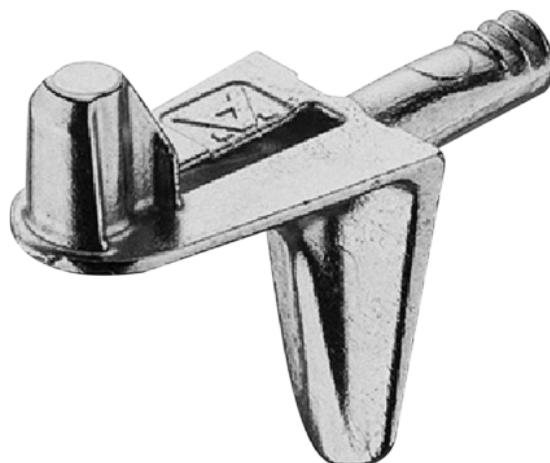

Häfele 282.25.727 / Zinková podpierka pre drevenú policu, k narazeniu do vyvrtaného otvoru Ø 3 mm, nosnosť 6,25 kg, poniklovaná

Artiklové číslo	Hrúbka	Dĺžka	Šírka
71282/2727	1,5 mm	3 mm	5 mm

- > montáž: na nasunutie
 - > farba/povrchová úprava: poniklované
 - > rozsah použitia: pre vŕtaný otvor Ø 3 mm
 - > materiál: zinková zliatina
 - > materiál police: drevo
 - > pre priemer vŕtaného otvoru: 3 mm
 - > nosnosť: 6.3 kg / 1 ks
- nosnosť 60 kg (v súlade s DIN EN 1727:1998-06), so zaistením police

VLASTNOSTI

ŠPECIFIKÁCIE

Hrúbka	1.5 mm
Šírka	5 mm
Dĺžka	3 mm
Nábytkové kovanie	
Produktová skupina	Policové poperky
Základný materiál	Zinková zliatina
Povrch	Poniklované
Montáž	Na nasunutie
Výrobné číslo	282.25.727
Nosnosť	6.25 kg
Priemer vŕtaného otvoru	3 mm

Viac informácií <http://www.jafholz.sk/shop/kovanie/spojovacie-kovanie--podpery-police/policove-podpery-a-konzoly/hafele-28225727--zinkova-podpierka-pre-drevenu-police--k-narazeniu-do-vyvrtaneho-otvoru-o-3-mm--nosnost-6-25-kg--poniklovana-p14332485>