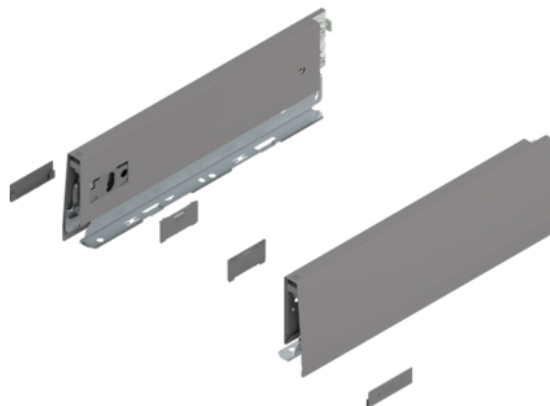

Blum 470M3002S / MERIVOBX bočnice, výška M, 300 mm, Ľ+P, indium sivá matná

Artiklové číslo	Hrúbka	Dĺžka	Šírka
78831/1721	0 mm	300 mm	0 mm

- typ výsuvu: MERIVOBX
- výška bočnic: M (91 mm)
- menovitá dĺžka: 300 mm
- farba/povrch: indium sivá matná
- materiál: oceľ
- spojenie bočnice s čelom: čelné kovanie
- spojenie bočnice so zadnou stenou: držiak zadnej steny
- upevnenie dna na bočnici: priskrutkovaním
- hrúbka dna: 16 mm
- dĺžka hornej hrany bočnice (vnútorný rozmer zásuvky): 290 mm
- nastavenie výšky: áno
- doplnky: krytky vnútorné a vonkajšie súčasť balenia

Upozornenie: Nižšie uvedené komponenty je nutné objednať samostatne.

- čelné kovanie (podľa zvoleného typu montáže) na skrutku 78831/1858, INSERTA 78831/1859, EXPANDO T 78831/1860
- čelné uchytenie hore (pre čelný výsuv E) na skrutku 78831/1861, INSERTA 78831/1862, EXPANDO T 78831/1863

VLASTNOSTI

ŠPECIFIKÁCIE

Dĺžka	300 mm
Hmotnosť	1,03 kg
Nábytkové kovanie	
Produktová skupina	Box systémy
Povrch	Matný
Farba	Indium sivá
Výrobné číslo	470M3002S
Menovitá dĺžka	300 mm

Viac informácií <http://www.jafholz.sk/shop/kovanie/zasuvkove-vysuvy/systemy-s-dutou-bocnicou--jednoduche-bocnice/blum-470m3002s--merivobox-bocnice--vyska-m--300-mm--lp--indium-siva-matna-p14612811>

Artiklové číslo

78831/1858**Blum ZF4.10T2 / MERIVOBX čelné kovanie dolné, EXPANDO T, pozink**

Artiklové číslo

78831/1860**Blum ZF4.10I2 / MERIVOBX čelné kovanie dolné, INSERTA, pozink**

Artiklové číslo

78831/1859**Blum ZF4.50T2 / MERIVOBX čelné kovanie horné, EXPANDO T, pozink**