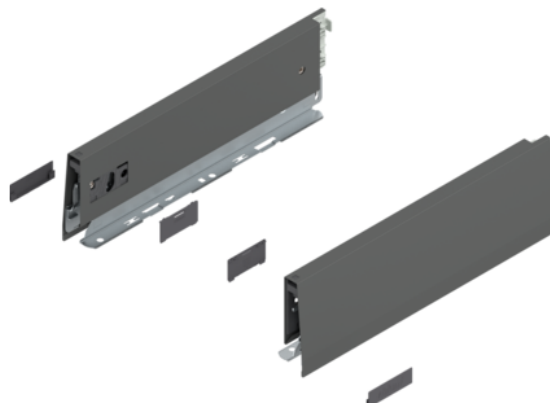

## Blum 470M3002S / MERIVOBX bočnice, výška M, 300 mm, Ľ+P, orion sivá matná

Artiklové číslo	Hrúbka	Dĺžka	Šírka
<b>78831/1722</b>	<b>0 mm</b>	<b>300 mm</b>	<b>0 mm</b>

- typ výsuvu: MERIVOBX
- výška bočnic: M (91 mm)
- menovitá dĺžka: 300 mm
- farba/povrch: orion sivá matná
- materiál: oceľ
- spojenie bočnice s čelom: čelné kovanie
- spojenie bočnice so zadnou stenou: držiak zadnej steny
- upevnenie dna na bočnici: priskrutkovaním
- hrúbka dna: 16 mm
- dĺžka hornej hrany bočnice (vnútorný rozmer zásuvky): 290 mm
- nastavenie výšky: áno
- doplnky: krytky vnútorné a vonkajšie súčasť balenia

**Upozornenie:** Nižšie uvedené komponenty je nutné objednať samostatne.

- čelné kovanie (podľa zvoleného typu montáže) na skrutku 78831/1858, INSERTA 78831/1859, EXPANDO T 78831/1860
- čelné uchytenie hore (pre čelný výsuv E) na skrutku 78831/1861, INSERTA 78831/1862, EXPANDO T 78831/1863

## ŠPECIFIKÁCIE

Dĺžka	<b>300 mm</b>
Hmotnosť	<b>1,03 kg</b>
<b>Nábytkové kovanie</b>	
Produktová skupina	<b>Box systémy</b>
Povrch	<b>Matný</b>
Farba	<b>Orion sivá</b>
Výrobné číslo	<b>470M3002S</b>
Menovitá dĺžka	<b>300 mm</b>