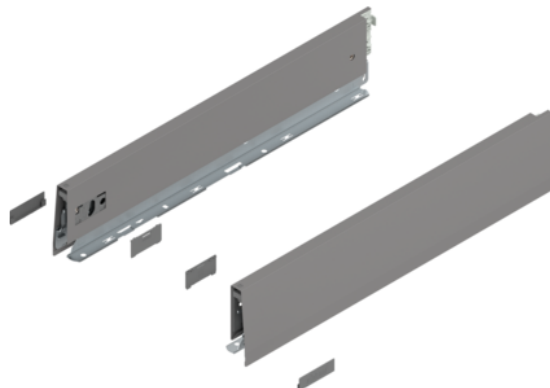

## Blum 470M4502S / MERIVOBX bočnice bez krytiiek, výška M, 450 mm, L+P, indium sivá matná

Artiklové číslo	Hrúbka	Dĺžka	Šírka
78831/1730	0 mm	450 mm	0 mm

Verzia bez krytiiek. U dĺžok 450 mm a 500 mm je nutné krytky dokúpiť samostatne.

- typ výsuvu: MERIVOBX
- výška bočnic: M (91 mm)
- menovitá dĺžka: 450 mm
- farba/povrch: indium sivá matná
- materiál: oceľ
- spojenie bočnice s čelom: čelné kovanie
- spojenie bočnice so zadnou stenou: držiak zadnej steny
- upevnenie dna na bočnici: priskrutkovaním
- hrúbka dna: 16 mm
- dĺžka hornej hrany bočnice (vnútorný rozmer zásuvky): 440 mm
- nastavenie výšky: áno

**Upozornenie:** Nižšie uvedené komponenty je nutné objednať samostatne.

- čelné kovanie (podľa zvoleného typu montáže) na skrutku 78831/1858, INSERTA 78831/1859, EXPANDO T 78831/1860
- čelné uchytenie hore (pre čelný výsuv E) na skrutku 78831/1861, INSERTA 78831/1862, EXPANDO T 78831/1863
- krytky vnútorné indium sivá 78831/1763
- krytky vonkajšie indium sivá 78831/1766

## ŠPECIFIKÁCIE

Dĺžka	450 mm
Hmotnosť	1,395 kg
<b>Nábytkové kovanie</b>	
Produktová skupina	Box systémy
Povrch	Matný

Viac informácií <http://www.jafholz.sk/shop/kovanie/zasuvkove-vysuvy/systemy-s-dutou-bocnicou--jednoduche-bocnice/blum-470m4502s--merivobox-bocnice-bez-krytiiek--vyska-m--450-mm--lp--indium-siva-matna-p14612841>