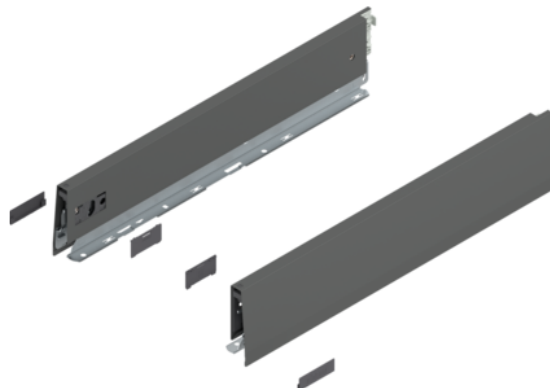

Blum 470M4502S / MERIVOBX bočnice bez krytiiek, výška M, 450 mm, L+P, orion sivá matná

Artiklové číslo	Hrúbka	Dĺžka	Šírka
78831/1731	0 mm	450 mm	0 mm

Verzia bez krytiiek. U dĺžok 450 mm a 500 mm je nutné krytky dokúpiť samostatne.

- typ výsuvu: MERIVOBX
- výška bočnic: M (91 mm)
- menovitá dĺžka: 450 mm
- farba/povrch: orion sivá matná
- materiál: oceľ
- spojenie bočnice s čelom: čelné kovanie
- spojenie bočnice so zadnou stenou: držiak zadnej steny
- upevnenie dna na bočnici: priskrutkovaním
- hrúbka dna: 16 mm
- dĺžka hornej hrany bočnice (vnútorný rozmer zásuvky): 440 mm
- nastavenie výšky: áno

Upozornenie: Nižšie uvedené komponenty je nutné objednať samostatne.

- čelné kovanie (podľa zvoleného typu montáže) na skrutku 78831/1858, INSERTA 78831/1859, EXPANDO T 78831/1860
- čelné uchytenie hore (pre čelný výsuv E) na skrutku 78831/1861, INSERTA 78831/1862, EXPANDO T 78831/1863
- krytky vnútorné orion sivá 78831/1764
- krytky vonkajšie orion sivá 78831/1767

VLASTNOSTI

ŠPECIFIKÁCIE

Dĺžka	450 mm
Hmotnosť	1,395 kg
Nábytkové kovanie	
Produktová skupina	Box systémy
Povrch	Matný

Viac informácií <http://www.jafholz.sk/shop/kovanie/zasuvkove-vysuvy/systemy-s-dutou-bocnicou--jednoduche-bocnice/blum-470m4502s--merivobox-bocnice-bez-krytiiek--vyska-m--450-mm--lp--orion-siva-matna-p14612845>