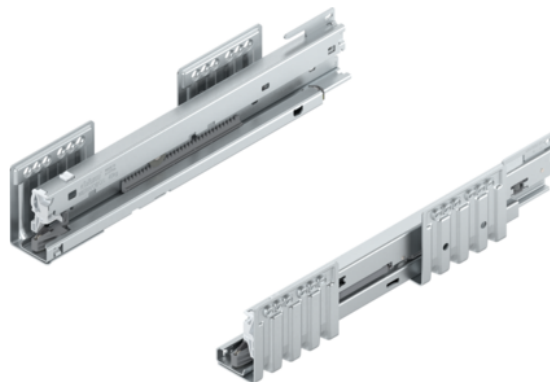

Blum 450.3001B / MERIVOBOX korpusová lišta BLUMOTION, 300 mm, 40 kg, Ľ+P, pozink

Artiklové číslo	Hrúbka	Dĺžka	Šírka
78831/1770	0 mm	300 mm	0 mm

- korpusová lišta BLUMOTION
- vhodná tiež pre technológie pohybu TIP-ON BLUMOTION a SERVO-DRIVE (komponenty nutné dokúpiť samostatne)

- materiál: oceľ
- farba/povrch: pozink
- menovitá dĺžka: 300 mm
- dynamická nosnosť: 40 kg
- typ výsuvu: plný výsuv
- prevedenie: ľavá a pravá

VLASTNOSTI

ŠPECIFIKÁCIE

Dĺžka	300 mm
Hmotnosť	1,39 kg
Nábytkové kovanie	
Produktová skupina	Box systémy
Povrch	Pozink
Prevedenie	Vľavo a vpravo
Výrobné číslo	450.3001B
Nosnosť	40 kg
Výsuv	Plný výsuv
Menovitá dĺžka	300 mm

Viac informácií <http://www.jafholz.sk/shop/kovanie/zasuvkove-vysuvy/systemy-s-dutou-bocnicou--jednoduche-bocnice/blum-4503001b--merivobox-korpusova-lista-blumotion--300-mm--40-kg--lp--pozink-p14612876>