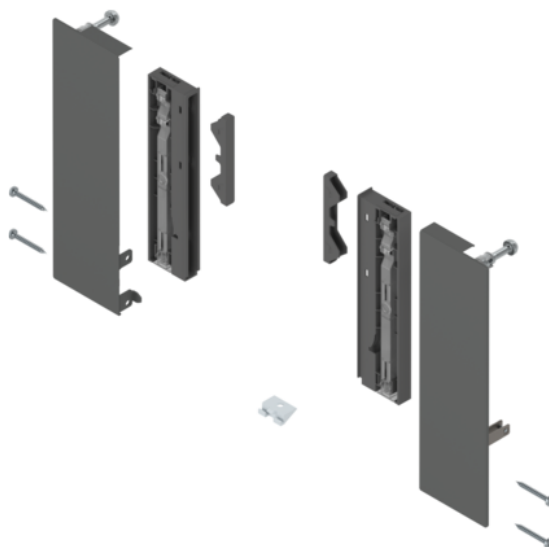

Blum ZI4.4ES1 / MERIVOBOX upevnenie čela pre vnútorný výsuv so zásuvným prvkom, výška E, Ľ+P, orion sivá matná

Artiklové číslo	Hrúbka	Dĺžka	Šírka
78831/1874	0 mm	0 mm	0 mm

- pre vnútorný výsuv so zásuvným prvkom
- výška zásuvky: E

- materiál: oceľ
- farba/povrch: orion sivá matná
- spojenie čelného upevnenia s predným dielom: priskrutkovaním
- spojenie čelného kovania s bočnicou: vsadením
- prevedenie: ľavá a pravá

VLASTNOSTI

ŠPECIFIKÁCIE

Hmotnosť **0,599 kg**

Nábytkové kovanie

Produktová skupina **Box systémy**

Základný materiál **Oceľ**

Povrch **Matný**

Farba **Orion sivá**

Výrobné číslo **ZI4.4ES1**

Prevedenie **Ľavá a pravá**

Zásuvkové systémy, vodiace koľajnice

Výška **E**

Viac informácií [http://www.jafholz.sk/shop/kovanie/zasuvkove-vysuvy/
systemy-s-dutou-bočnicou--jednoduche-bočnice/blum-zi44es1--merivobox-
upevnenie-cela-pre-vnutorny-vysuv-so-zasuvnym-prvkom--vyska-e--lp--
orion-siva-matna-p14650585](http://www.jafholz.sk/shop/kovanie/zasuvkove-vysuvy/systemy-s-dutou-bočnicou--jednoduche-bočnice/blum-zi44es1--merivobox-
upevnenie-cela-pre-vnutorny-vysuv-so-zasuvnym-prvkom--vyska-e--lp--
orion-siva-matna-p14650585)