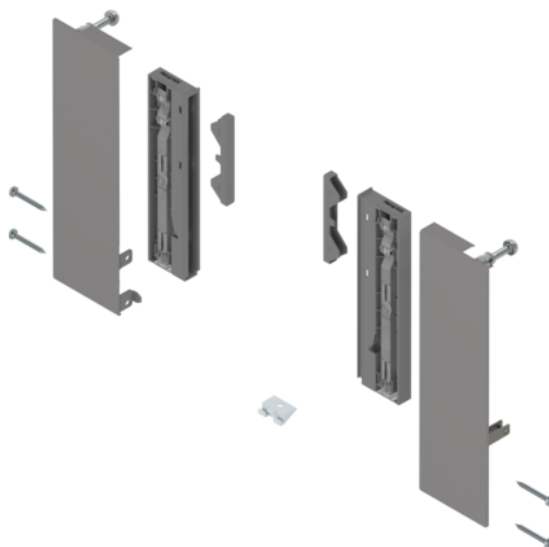

Blum ZI4.4ES1 / MERIVOBX upevnenie čela pre vnútorný výsuv so zásuvným prvkom, výška E, Ľ+P, indium sivá matná

Artiklové číslo	Hrúbka	Dĺžka	Šírka
78831/1873	0 mm	0 mm	0 mm

- pre vnútorný výsuv so zásuvným prvkom
- výška zásuvky: E

- materiál: oceľ
- farba/povrch: indium sivá matná
- spojenie čelného upevnenia s predným dielom: priskrutkovaním
- spojenie čelného kovania s bočnicou: vsadením
- prevedenie: ľavá a pravá

VLASTNOSTI

ŠPECIFIKÁCIE

Hmotnosť **0,599 kg**

Nábytkové kovanie

Produktová skupina	Box systémy
Základný materiál	Oceľ
Povrch	Matný
Farba	Indium sivá
Výrobné číslo	ZI4.4ES1
Prevedenie	Ľavá a pravá

Zásuvkové systémy, vodiace koľajnice

Výška **E**

Viac informácií [http://www.jafholz.sk/shop/kovanie/zasuvkove-vysuvy/
systemy-s-dutou-bočnicou--jednoduche-bočnice/blum-zi44es1--merivobox-
upevnenie-cela-pre-vnutorny-vysuv-so-zasuvnym-prvkom--vyska-e--lp--
indium-siva-matna~p14650586](http://www.jafholz.sk/shop/kovanie/zasuvkove-vysuvy/systemy-s-dutou-bočnicou--jednoduche-bočnice/blum-zi44es1--merivobox-
upevnenie-cela-pre-vnutorny-vysuv-so-zasuvnym-prvkom--vyska-e--lp--
indium-siva-matna~p14650586)