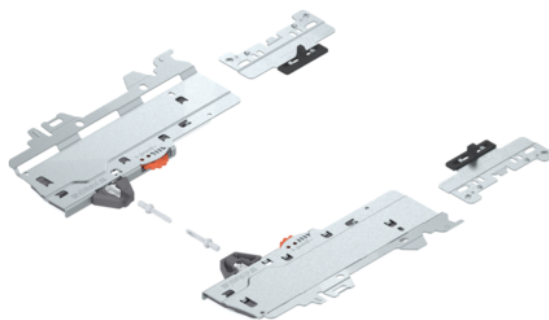

Blum T60H4040 / Sada TIP-ON BLUMOTION, pre MERIVOBOX, typ S0, NL=270-300 mm, 0-10 kg, biela

Artiklové číslo	Hrúbka	Dĺžka	Šírka
78831/1889	0 mm	0 mm	0 mm

Sada TIP-ON BLUMOTION pre MERIVOBOX (jednotka + unášač + adaptéry), pre mäkké a tiché zatváranie.

Typ S0

- Menovitá dĺžka: 270–300 mm
- Korpusová lišta: 40 kg
- Celková nosnosť výsuvu: 0–10 kg
- Nastavenie a nastavenie hĺbky: +/-3 mm

Obsah sady:

- 1x modul TIP-ON BLUMOTION vľavo/vpravo
- 2x unášač TIP-ON BLUMOTION
- 2x adaptér pre synchronizáciu TIP-ON BLUMOTION

VLASTNOSTI

ŠPECIFIKÁCIE

Hmotnosť **0,379 kg**

Nábytkové kovanie

Produktová skupina **Box systémy - príslušenstvo**

Základný materiál **Oceľ**

Farba **Biela**

Výrobné číslo **T60H4040**

Prevedenie **Ľavá a pravá**

Zásuvkové systémy, vodiace koľajnice

Typ **S0**

Viac informácií <http://www.jafholz.sk/shop/kovanie/vysuvy-a-zasuvky/systemy-s-doutou-bocnicou--jednoduche-bocnice/blum-t60h4040--sada-tip-on-blumotion--pre-merivobox--typ-s0--nl%253d270-300-mm--0-10-kg--biela-p14652554>