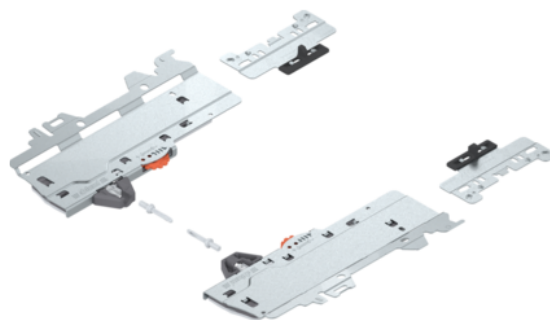

## Blum T60H4140 / Sada TIP-ON BLUMOTION, pre MERIVOBOX, typ S1, NL = 270-300 mm, 10-20 kg, RAL 7035 svetlo sivá

Artiklové číslo	Hrúbka	Dĺžka	Šírka
<b>78831/1890</b>	<b>0 mm</b>	<b>0 mm</b>	<b>0 mm</b>

Sada TIP-ON BLUMOTION pre MERIVOBOX (jednotka + unášač + adaptéry), pre mäkké a tiché zatváranie.

### Typ S1

- Menovitá dĺžka: 270–300 mm
- Korpusová lišta: 40 kg
- Celková nosnosť výsuvu: 10-20 kg
- Nastavenie a nastavenie hĺbky: +/-3 mm

### Obsah sady:

- 1x modul TIP-ON BLUMOTION vľavo/vpravo
- 2x unášač TIP-ON BLUMOTION
- 2x adaptér pre synchronizáciu TIP-ON BLUMOTION