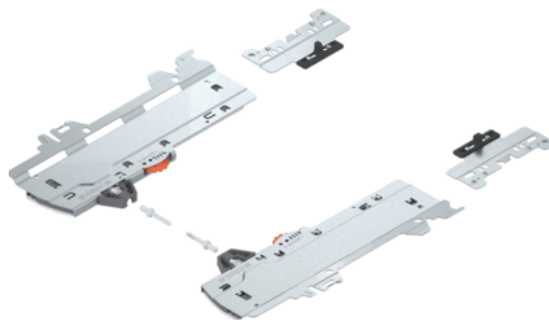

Blum T60H4340 / Sada TIP-ON BLUMOTION, pre MERIVOBOX, typ L1, NL=350-600 mm, 10-20 kg, RAL 7035 svetlo sivá

Artiklové číslo	Hrúbka	Dĺžka	Šírka
78831/1891	0 mm	0 mm	0 mm

Sada TIP-ON BLUMOTION pre MERIVOBOX (jednotka + unášač + adaptéry), pre mäkké a tiché zatváranie.

Typ L1

- Menovitá dĺžka: 350-600 mm
- Korpusová lišta: 40 kg
- Celková nosnosť výsuvu: 10-20 kg
- Nastavenie a nastavenie hĺbky: +/-3 mm

Obsah sady:

- 1x modul TIP-ON BLUMOTION vľavo/vpravo
- 2x unášač TIP-ON BLUMOTION
- 2x adaptér pre synchronizáciu TIP-ON BLUMOTION

VLASTNOSTI

ŠPECIFIKÁCIE

Hmotnosť **0,427 kg**

Nábytkové kovanie

Produktová skupina **Box systémy - príslušenstvo**

Základný materiál **Oceľ**

Výrobné číslo **T60H4340**

Prevedenie **Ľavá a pravá**

Zásuvkové systémy, vodiace koľajnice

Typ **L1**

Viac informácií <http://www.jafholz.sk/shop/kovanie/vysuvy-a-zasuvky/systemy-s-dutou-bocnicou--jednoduche-bocnice/blum-t60h4340--sada-tip-on-blumotion--pre-merivobox--typ-l1--nl%253d350-600-mm--10-20-kg--ral-7035-svetlo-siva-p14652556>