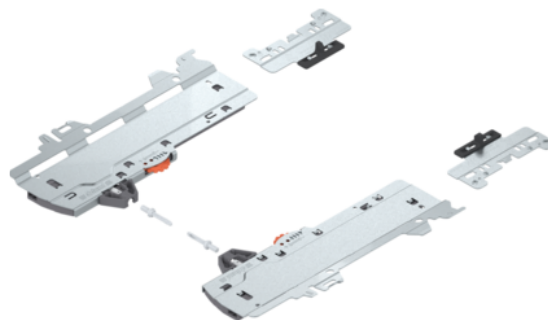

## Blum T60H4540 / Sada TIP-ON BLUMOTION, pre MERIVOBOX, typ L3, NL=350-600 mm, 15-40 kg, RAL 7037 prachovo sivá

Artiklové číslo	Hrúbka	Dĺžka	Šírka
<b>78831/1892</b>	<b>0 mm</b>	<b>0 mm</b>	<b>0 mm</b>

Sada TIP-ON BLUMOTION pre MERIVOBOX (jednotka + unášač + adaptéry), pre mäkké a tiché zatváranie.

### Typ L3

- Menovitá dĺžka: 350-600 mm
- Korpusová lišta: 40 kg
- Celková nosnosť výsuvu: 15-40 kg
- Nastavenie a nastavenie hĺbky: +/-3 mm

### Obsah sady:

- 1x modul TIP-ON BLUMOTION vľavo/vpravo
- 2x unášač TIP-ON BLUMOTION
- 2x adaptér pre synchronizáciu TIP-ON BLUMOTION