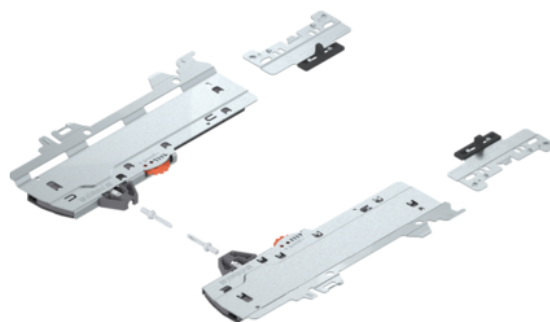

Blum T60H4570 / Sada TIP-ON BLUMOTION, pre MERIVOBOX, typ L5, NL=450-600 mm, 35-70 kg, čierna

Artiklové číslo	Hrúbka	Dĺžka	Šírka
78831/1893	0 mm	0 mm	0 mm

Sada TIP-ON BLUMOTION pre MERIVOBOX (jednotka + unášač + adaptéry), pre mäkké a tiché zatváranie.

Typ L5

- Menovitá dĺžka: 450-600 mm
- Korpusová lišta: 70 kg
- Celková nosnosť výsuvu: 35-70 kg
- Nastavenie a nastavenie hĺbky: +/-3 mm

Obsah sady:

- 1x modul TIP-ON BLUMOTION vľavo/vpravo
- 2x unášač TIP-ON BLUMOTION
- 2x adaptér pre synchronizáciu TIP-ON BLUMOTION

VLASTNOSTI

ŠPECIFIKÁCIE

Hmotnosť **0,429 kg**

Nábytkové kovanie

Produktová skupina **Box systémy - príslušenstvo**

Základný materiál **Oceľ**

Farba **Čierna**

Výrobné číslo **T60H4570**

Prevedenie **Ľavá a pravá**

Zásuvkové systémy, vodiace koľajnice

Typ **L5**

Viac informácií <http://www.jafholz.sk/shop/kovanie/vysuvy-a-zasuvky/systemy-s-doutou-bocnicou--jednoduche-bocnice/blum-t60h4570--sada-tip-on-blumotion--pre-merivobox--typ-l5--nl%253d450-600-mm--35-70-kg--cierna-p14652558>