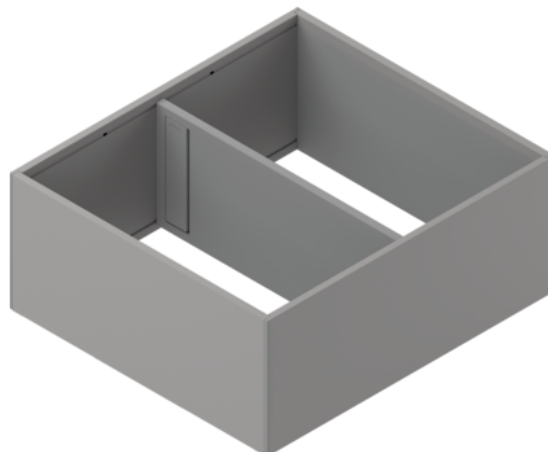

Blum ZC7F300RSU / AMBIA-LINE zásuvkový rámček, pre LEGRABOX / MERIVOBX, indium sivá matná

Artiklové číslo	Hrúbka	Dĺžka	Šírka
78831/1916	110 mm	270 mm	242 mm

Praktický zásuvkový rámček na využitie nielen v kuchyni. Vhodný pre čelný aj vnútorný výsuv.

- Materiál: oceľ, práškovo lakovaná
- Upevnenie: s magnetom

Obsah balenia:

- 1 rámček a 1 priečka

VLASTNOSTI

ŠPECIFIKÁCIE

Hrúbka	110 mm
Šírka	242 mm
Dĺžka	270 mm
Hmotnosť	1,449 kg

Nábytkové kovanie

Produktová skupina	Príborníky a vložky do zásuvky
Základný materiál	Oceľ
Povrch	Matný
Farba	Indium sivá
Výrobné číslo	ZC7F300RSU
Menovitá dĺžka	270 mm
Výška	111 mm

Zásuvkové systémy, vodiace koľajnice

Systém vnútorného členenia	AMBIA-LINE
----------------------------	-------------------

Viac informácií <http://www.jafholz.sk/shop/kovanie/zasuvkove-vysuvy/vnutorne-clenenie-zasuviek/blum-zc7f300rsu--ambia-line-zasuvkovy-ramcek--pre-legrabox--merivobox--indium-siva-matna--p14657000>