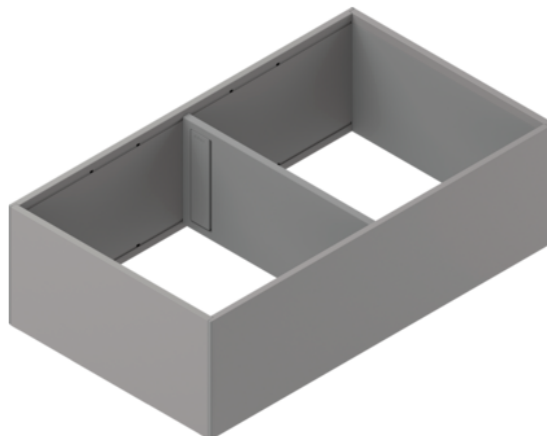

Blum ZC7F400RSP / AMBIA-LINE zásuvkový rámček, pre LEGRABOX / MERIVOBX, indium sivá matná

Artiklové číslo	Hrúbka	Dĺžka	Šírka
78831/1917	110 mm	400 mm	218 mm

Praktický zásuvkový rámček na využitie nielen v kuchyni. Vhodný pre čelný aj vnútorný výsuv.

- Materiál: oceľ, práškovo lakovaná
- Upevnenie: s magnetom

Obsah balenia:

- 1 rámček a 1 priečka

VLASTNOSTI

ŠPECIFIKÁCIE

Hrúbka	110 mm
Šírka	218 mm
Dĺžka	400 mm
Hmotnosť	1,679 kg

Nábytkové kovanie

Produktová skupina	Príborníky a vložky do zásuviek
Základný materiál	Oceľ
Povrch	Matný
Farba	Indium sivá
Výrobné číslo	ZC7F400RSP
Menovitá dĺžka	400 mm
Výška	111 mm

Zásuvkové systémy, vodiace koľajnice

Systém vnútorného členenia	AMBIA-LINE
----------------------------	-------------------

Viac informácií <http://www.jafholz.sk/shop/kovanie/vysuvy-a-zasuvky/vnutorne-clenenie-zasuviek/blum-zc7f400rsp--ambia-line-zasuvkovy-ramcek--pre-legrabox--merivobox--indium-siva-matna-p14657001>