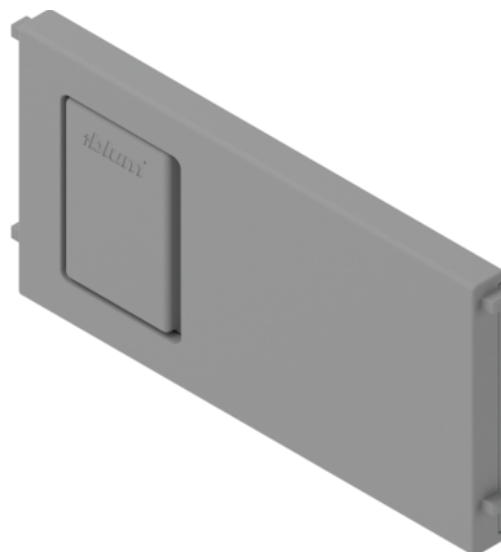

## Blum ZC7Q010SS / AMBIA-LINE priečka, pre LEGRABOX / MERIVOBX, indium sivá matná

|                   |             |               |              |
|-------------------|-------------|---------------|--------------|
| Artiklové číslo   | Hrúbka      | Dĺžka         | Šírka        |
| <b>78831/1918</b> | <b>0 mm</b> | <b>100 mm</b> | <b>50 mm</b> |

Priečka pre zásuvkové rámečky AMBIA-LINE.

- Materiál: plast