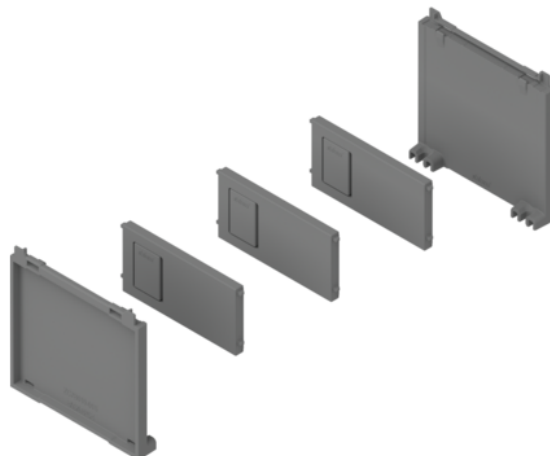

Blum ZC7B0100S / AMBIA-LINE souprava na fľaše, pre LEGRABOX / MERIVOBX, indium sivá matná

Artiklové číslo	Hrúbka	Dĺžka	Šírka
78831/1926	0 mm	100 mm	0 mm

Vhodné pre čelný výsuv LEGRABOX výšky C a F. Vhodné pre čelný výsuv MERIVOBX výšky E.

Na použitie so zásuvkovými rámečkmi od dĺžky 450 mm.

- Materiál: plast
- Konštrukčná výška: 140 mm (zásuvkové rámečky so súpravou na fľaše)
- Obsah balenia: 2x adaptér, 3x priečka

Upozornenie:

Nie je vhodné pre vnútorný výsuv. Zásuvkové rámečky je nutné dokúpiť samostatne.

VLASTNOSTI

ŠPECIFIKÁCIE

Dĺžka	100 mm
Hmotnosť	0,191 kg
Nábytkové kovanie	
Produktová skupina	Relingy, priečky, adaptéry
Povrch	Matný
Farba	Indium sivá
Výrobné číslo	ZC7B0100S
Zásuvkové systémy, vodiace koľajnice	
Systém vnútorného členenia	AMBIA-LINE

Viac informácií <http://www.jafholz.sk/shop/kovanie/zasuvkove-vysuvy/vnutorne-clenenie-zasuviek/blum-zc7b0100s--ambia-line-souprava-na-flase--pre-legrabox--merivobox--indium-siva-matna~p14657012>

Naskenujte QR kód a prejdite priamo na stránku produktu v našom Online-Shope.