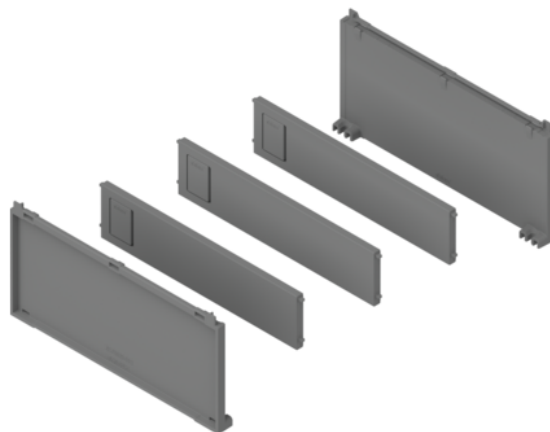

Blum ZC7B0200S / AMBIA-LINE souprava na fľaše, pre LEGRABOX / MERIVOBX, indium sivá matná

Artiklové číslo	Hrúbka	Dĺžka	Šírka
78831/1927	0 mm	200 mm	0 mm

Vhodné pre čelný výsuv LEGRABOX výšky C a F. Vhodné pre čelný výsuv MERIVOBX výšky E.

Na použitie so zásuvkovými rámečkmi od dĺžky 450 mm.

- Materiál: plast
- Konštrukčná výška: 140 mm (zásuvkové rámečky so súpravou na fľaše)
- Obsah balenia: 2x adaptér, 3x priečka

Upozornenie:

Nie je vhodné pre vnútorný výsuv. Zásuvkové rámečky je nutné dokúpiť samostatne.

VLASTNOSTI

ŠPECIFIKÁCIE

Dĺžka	200 mm
Hmotnosť	0,293 kg
Nábytkové kovanie	
Produktová skupina	Relingy, priečky, adaptéry
Povrch	Matný
Farba	Indium sivá
Výrobné číslo	ZC7B0200S
Zásuvkové systémy, vodiace koľajnice	
Systém vnútorného členenia	AMBIA-LINE

Viac informácií <http://www.jafholz.sk/shop/kovanie/zasuvkove-vysuvy/vnutorne-clenenie-zasuviek/blum-zc7b0200s--ambia-line-souprava-na-flase--pre-legrabox--merivobox--indium-siva-matna~p14657013>

Naskenujte QR kód a prejdite priamo na stránku produktu v našom Online-Shope.