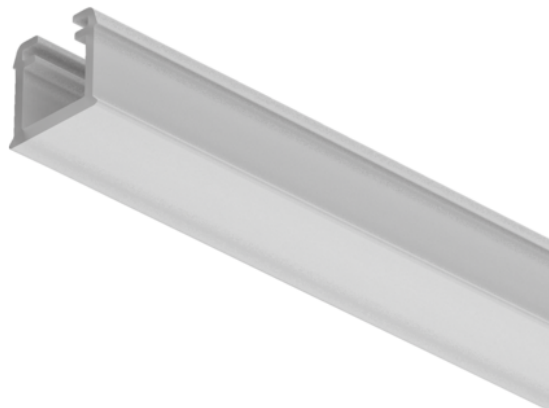

Häfele 833.72.898 / Loox5 profil 1101 pre zápustnú montáž, biely opál

Artiklové číslo	Hrúbka	Dĺžka	Šírka
71833/1898	0 mm	3 000 mm	0 mm

Pre osvetľovacie LED pásiky so šírkou 8 mm do max. 9,6 W/m.

- Materiál: polykarbonát
- Farba/povrch: biely opál
- Dĺžka: 3000 mm
- Vnútoraná šírka: 10,2 mm
- Pripustnosť svetidla: 60–70%

Upozornenie:

Difúzor (integrovaný v profile) v prevedení biely opál vytvára rovnomerné osvetlenie bez viditeľných bodov od 120 LED/m. Pri čiernej verzii sú body viditeľné.

VLASTNOSTI

ŠPECIFIKÁCIE

Dĺžka	3 000 mm
Hmotnosť	0,13 kg
Nábytkové kovanie	
Produktová skupina	Profily a krytky svetidiel
Základný materiál	Polykarbonát
Farba	Biela
Výrobné číslo	833.72.898
Dĺžka	3000 mm
Osvetlenie	
Systém	Loox5
Difúzor	Biely opál
Profily a krytky svetidiel	Profily pre zápustnú montáž

Viac informácií <http://www.jafholz.sk/shop/kovanie/osvetlenie--elektro--audio-systemy/osvetlenie-a-komponenty/hafele-83372898--loox5-profil-1101-pre-zapustnu-montaz--biely-opal-p14919227>

Naskenujte QR kód a prejdite priamo na stránku produktu v našom Online-Shope.