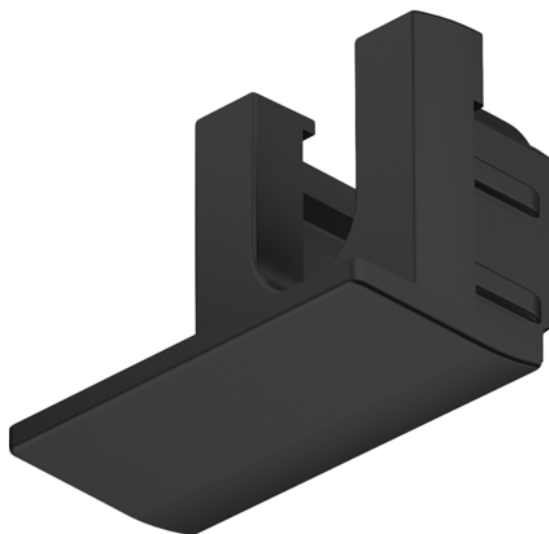

Häfele 833.95.769 / Koncová krytka pre Loox5 profil 1104, čierna

Artiklové číslo	Hrúbka	Dĺžka	Šírka
71833/1769	0 mm	0 mm	0 mm

S káblovou priechodkou.

Obsah balenia: 2 ks.

VLASTNOSTI

ŠPECIFIKÁCIE

Hmotnosť **0,01 kg**

Nábytkové kovanie

Produktová skupina **Profily a krytky svetidiel**

Základný materiál **Plast**

Farba **Čierna**

Výrobné číslo **833.95.769**

Osvetlenie

Systém **Loox5**

Profily a krytky svetidiel **Profily pre zápusťnú montáž**

Viac informácií <http://www.jafholz.sk/shop/kovanie/osvetlenie--elektro--audio-systemy/osvetlenie-a-komponenty/hafele-83395769--koncova-krytka-pre-loox5-profil-1104--cierna~p14935817>

Naskenujte QR kód a prejdite priamo na stránku produktu v našom Online-Shope.