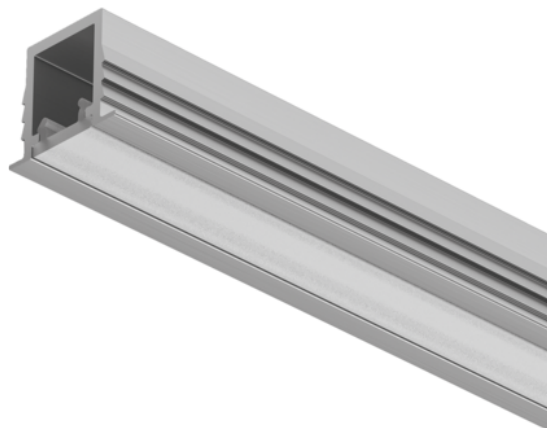

Häfele 833.95.724 / Loox5 profil 1104 pre zápustnú montáž, strieborná elox/biely opál

Artiklové číslo	Hrúbka	Dĺžka	Šírka
71833/2724	0 mm	3 000 mm	0 mm

Pre osvetľovacie LED pásiky o šírke 5 mm.

- Materiál: hliník, polykarbonát
- Farba/povrch: profil - strieborná elox, difúzor - biely opál
- Dĺžka: 3000 mm
- Vnútoraná šírka: 8 mm
- Priepustnosť svetidla: 60-70%
- Montáž: na zapustenie

Upozornenie:

Difúzor v prevedení biely opál vytvára rovnomerné osvetlenie bez viditeľných bodov od 120 LED/m.

VLASTNOSTI

ŠPECIFIKÁCIE

Dĺžka	3 000 mm
Hmotnosť	0,36 kg
Nábytkové kovanie	
Produktová skupina	Profily a krytky svetidiel
Základný materiál	Hliník
Farba	Strieborná elox
Výrobné číslo	833.95.724
Dĺžka	3000 mm
Osvetlenie	
Systém	Loox5
Difúzor	Biely opál
Profily a krytky svetidiel	Profily pre zápustnú montáž

Viac informácií <http://www.jafholz.sk/shop/kovanie/osvetlenie--elektro--audio-systemy/osvetlenie-a-komponenty/hafele-83395724--loox5-profil-1104-pre-zapustnu-montaz--strieborna-eloxbiely-opal~p14935820>

Naskenujte QR kód a prejdite priamo na stránku produktu v našom Online-Shope.

PRÍSLUŠENSTVO

Osvetlenie a komponenty

Häfele 833.95.768 / Koncová krytka pre Loox5 profil 1104, strieborná

Artiklové číslo

71833/3768